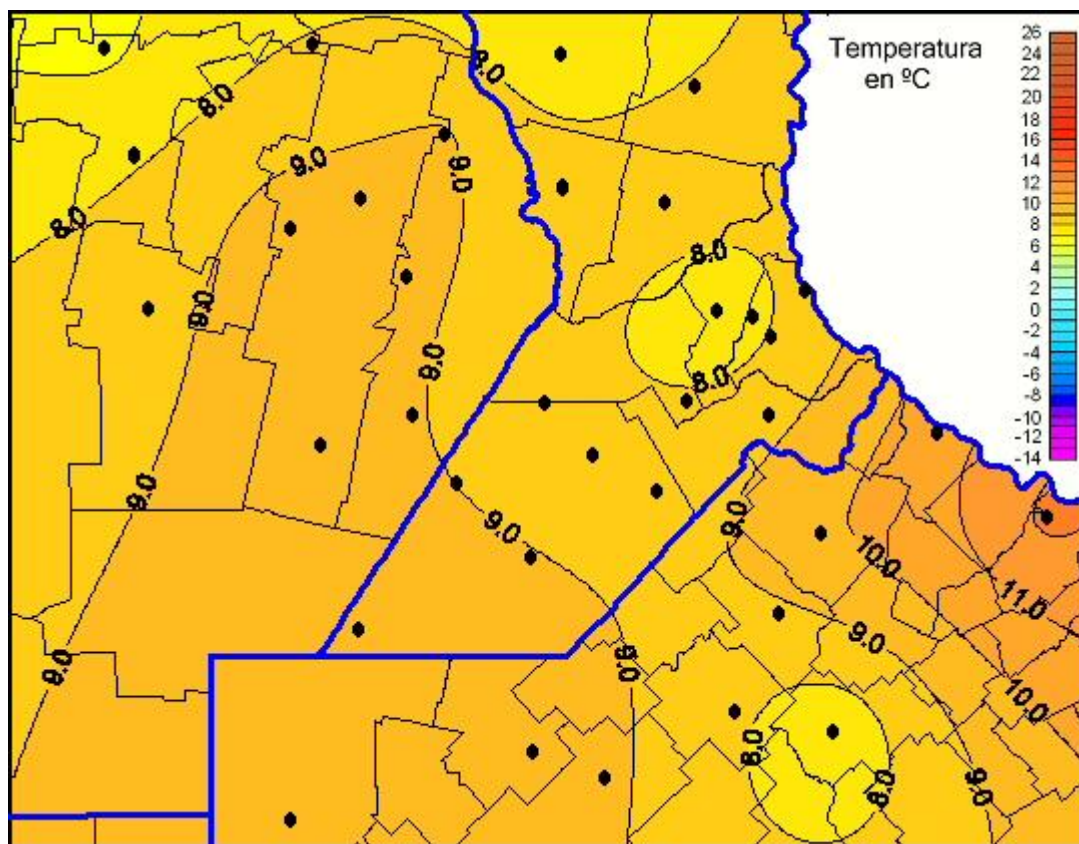

## Temperaturas Mínimas

Mapa de temperaturas mínimas de las las últimas 24 horas.  
(Desde las 8:00AM hasta las 8:00AM). Se actualiza a las 10:00hs.