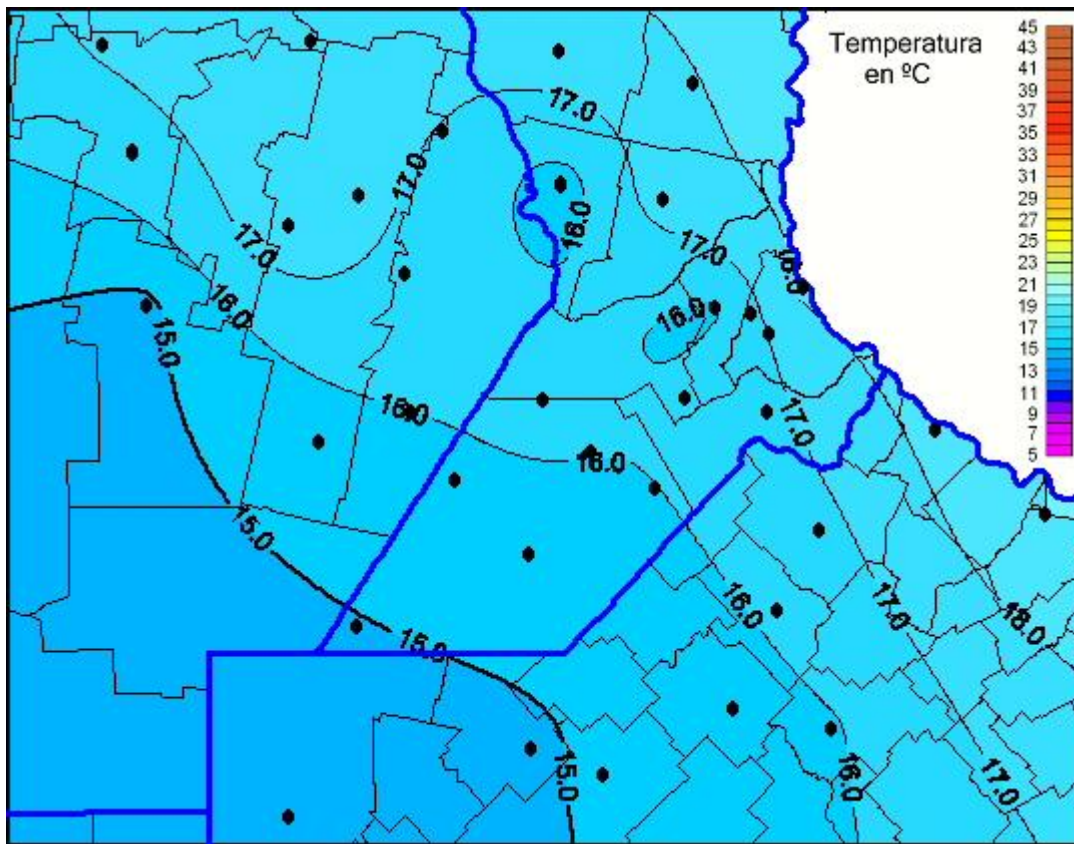

Temperaturas Máximas

Mapa de temperaturas máximas de las las últimas 24 horas.
(Desde las 8:00AM hasta las 8:00AM). Se actualiza a las 10:00hs.