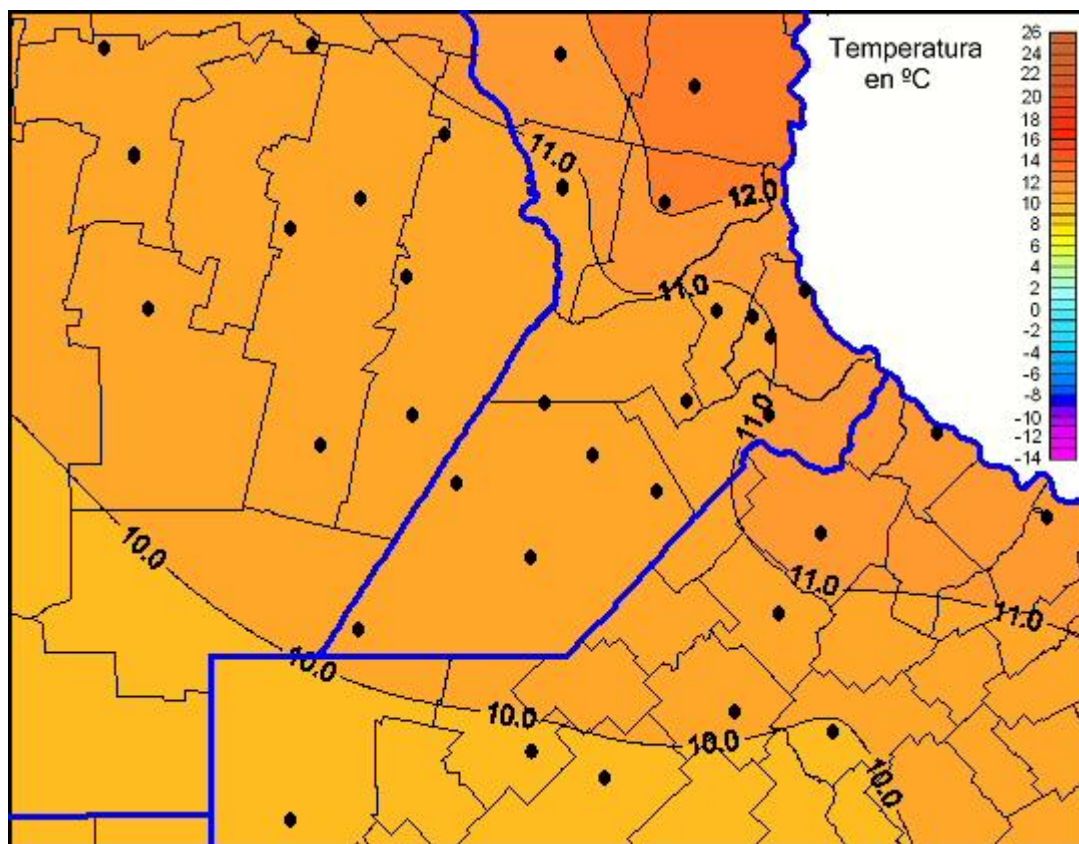

Temperaturas Mínimas

Mapa de temperaturas mínimas de las las últimas 24 horas.
(Desde las 8:00AM hasta las 8:00AM). Se actualiza a las 10:00hs.