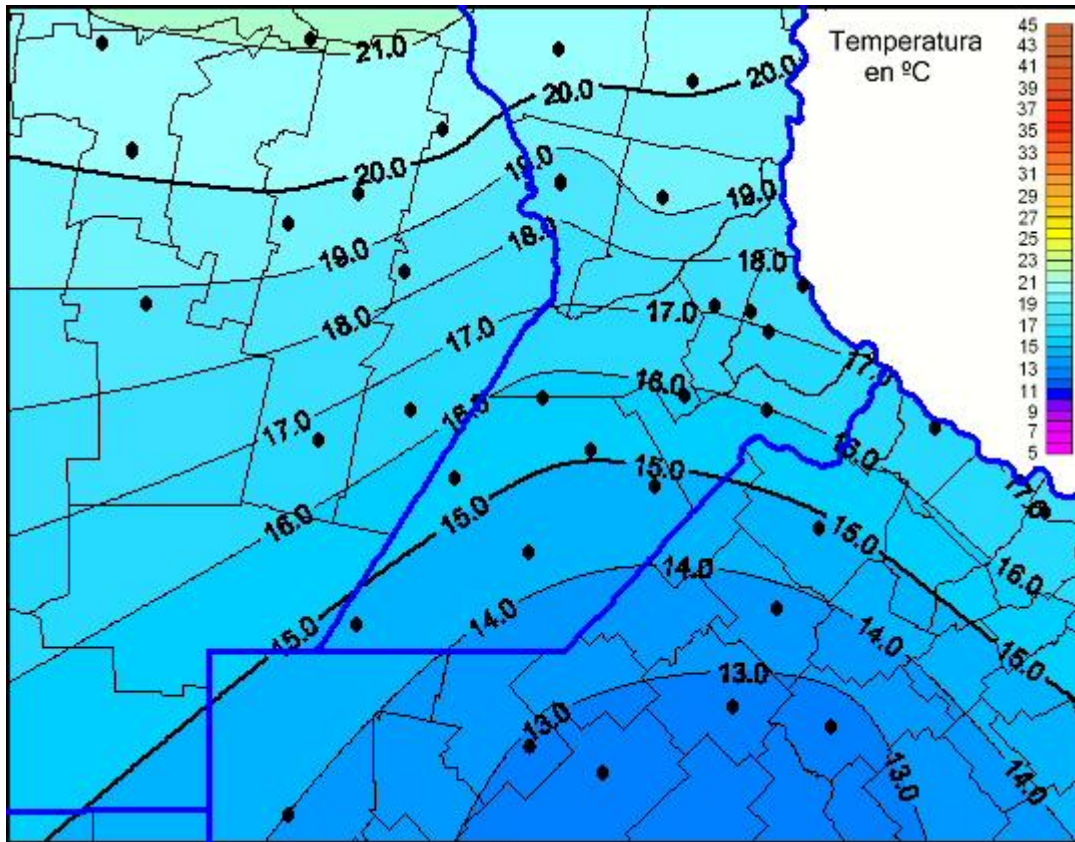

Temperaturas Máximas

Mapa de temperaturas máximas de las últimas 24 horas.
(Desde las 8:00AM hasta las 8:00AM). Se actualiza a las 10:00hs.