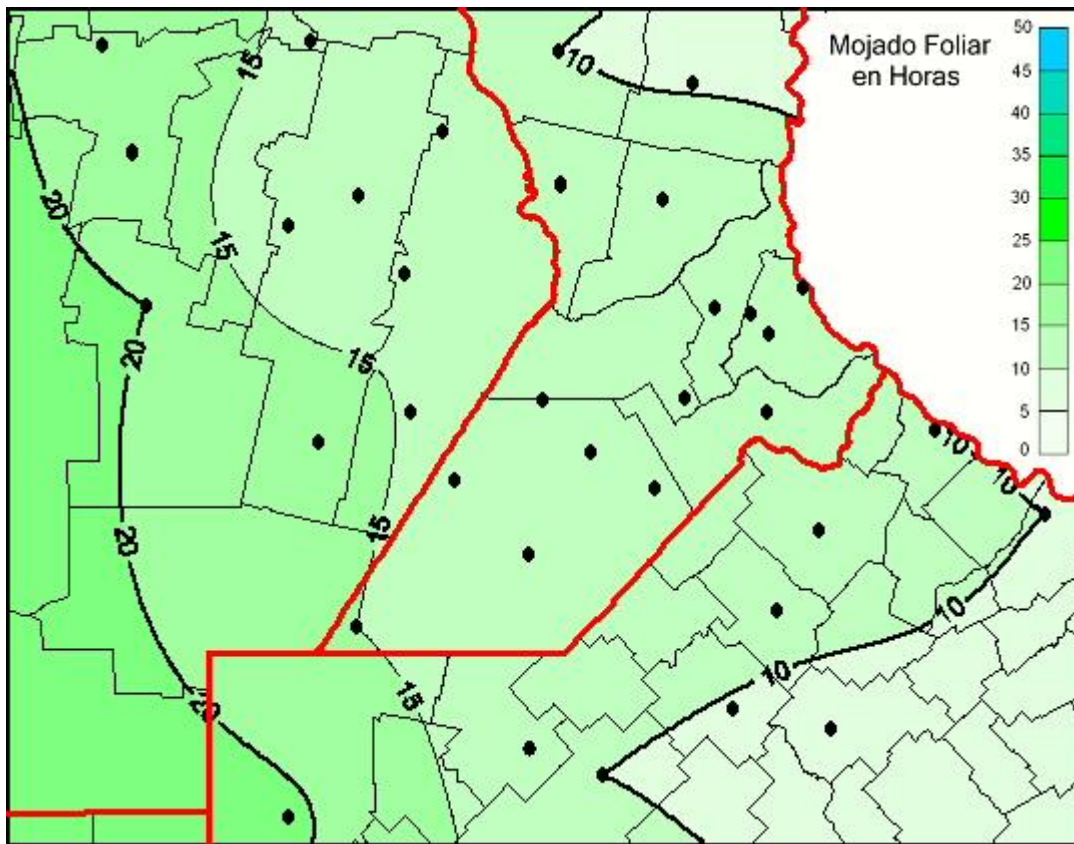

Humedad de Hoja

Mapa de humedad de hoja de las las últimas 24 horas.
(Desde las 8:00AM hasta las 8:00AM). Se actualiza a las 10:00hs.