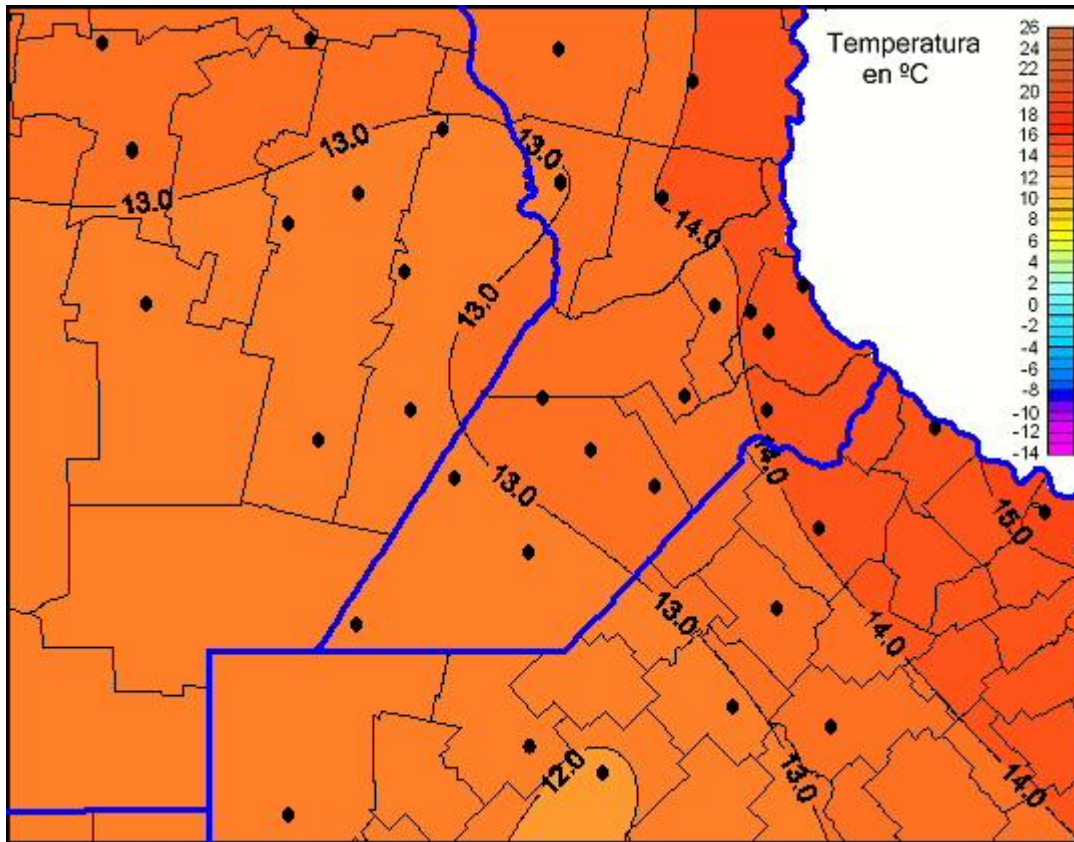

Temperaturas Mínimas

Mapa de temperaturas mínimas de las las últimas 24 horas.
(Desde las 8:00AM hasta las 8:00AM). Se actualiza a las 10:00hs.