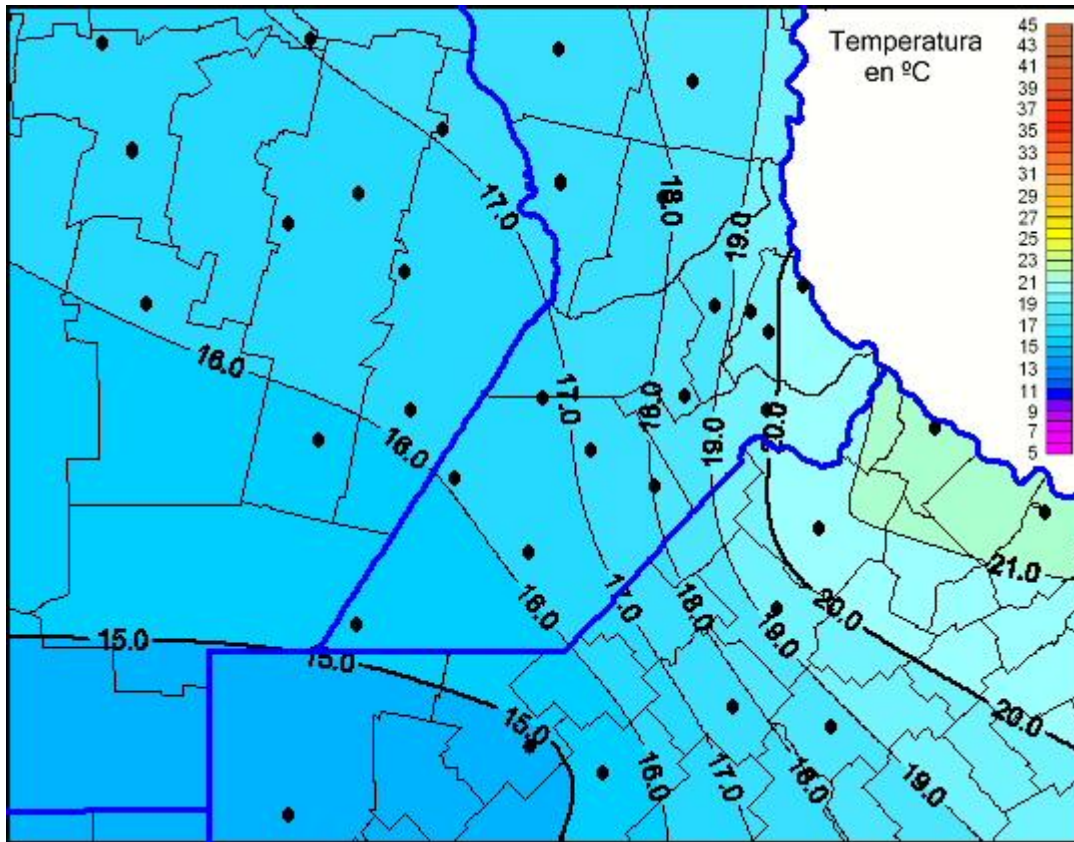

Temperaturas Máximas

Mapa de temperaturas máximas de las últimas 24 horas.
(Desde las 8:00AM hasta las 8:00AM). Se actualiza a las 10:00hs.