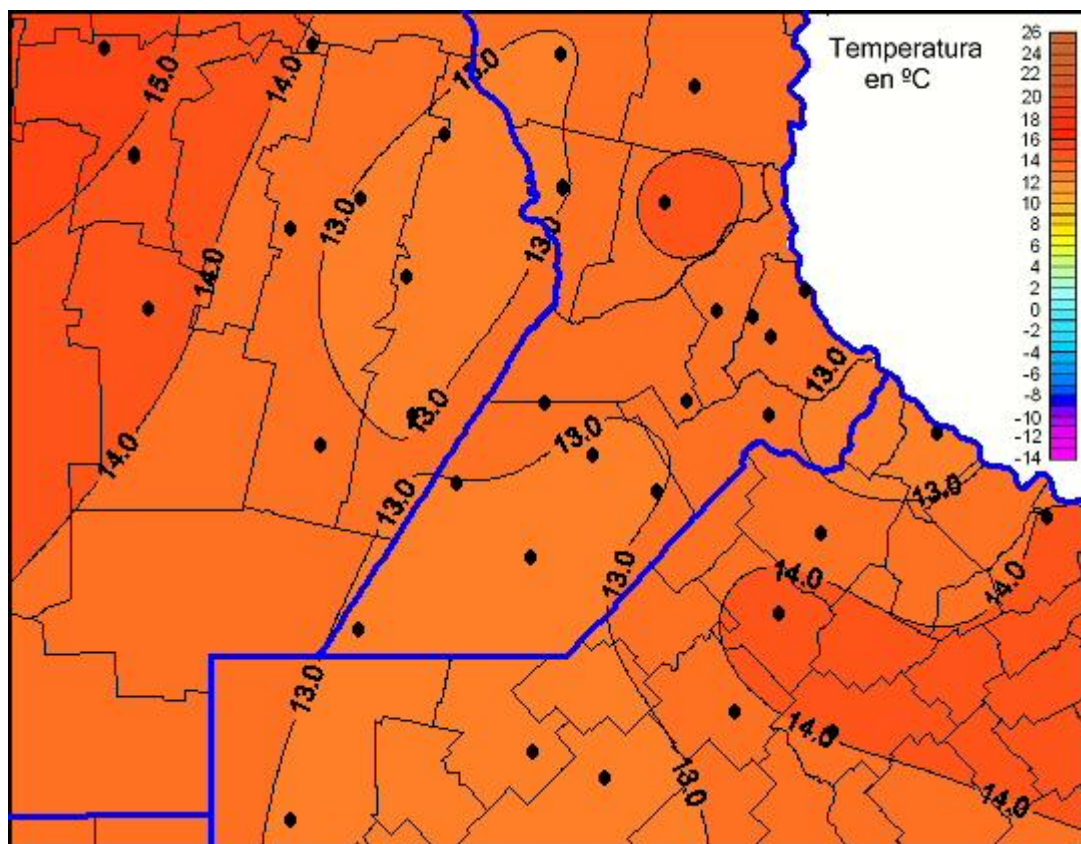

Temperaturas Mínimas

Mapa de temperaturas mínimas de las últimas 24 horas.
(Desde las 8:00AM hasta las 8:00AM). Se actualiza a las 10:00hs.