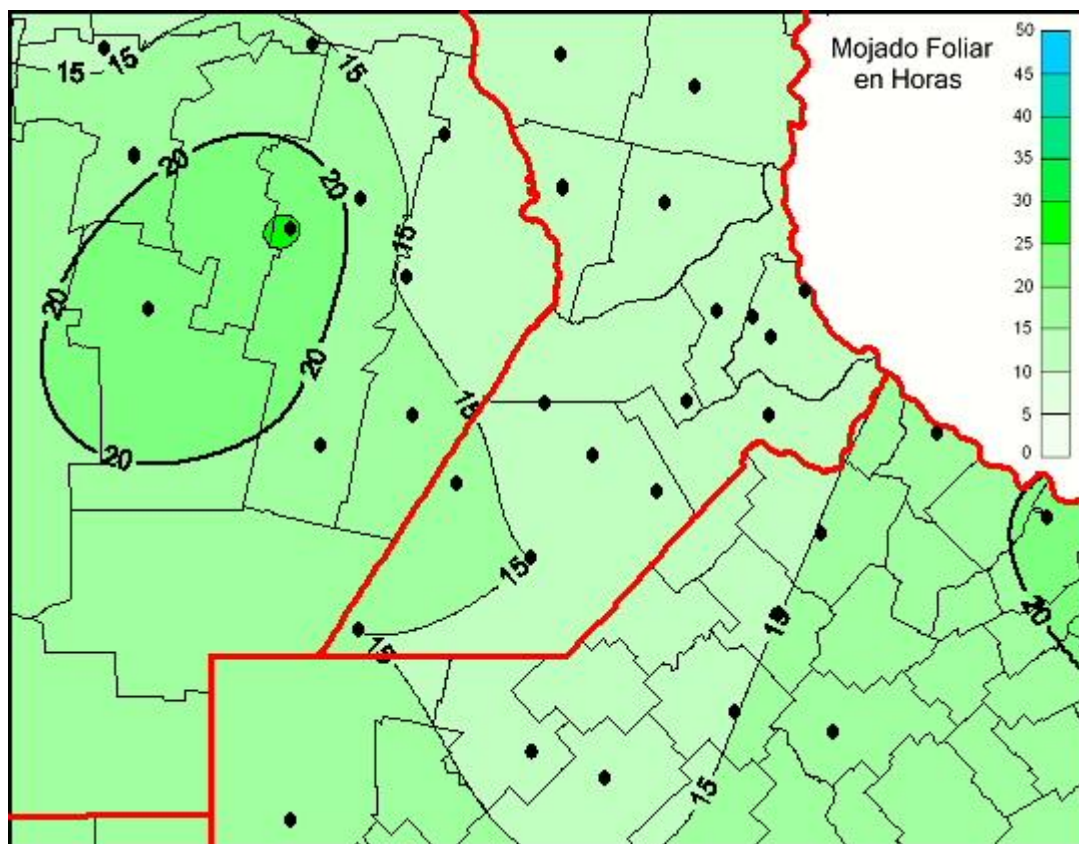

Humedad de Hoja

Mapa de humedad de hoja de las las últimas 72 horas.
(Desde las 8:00AM hasta las 8:00AM). Se actualiza a las 10:00hs.