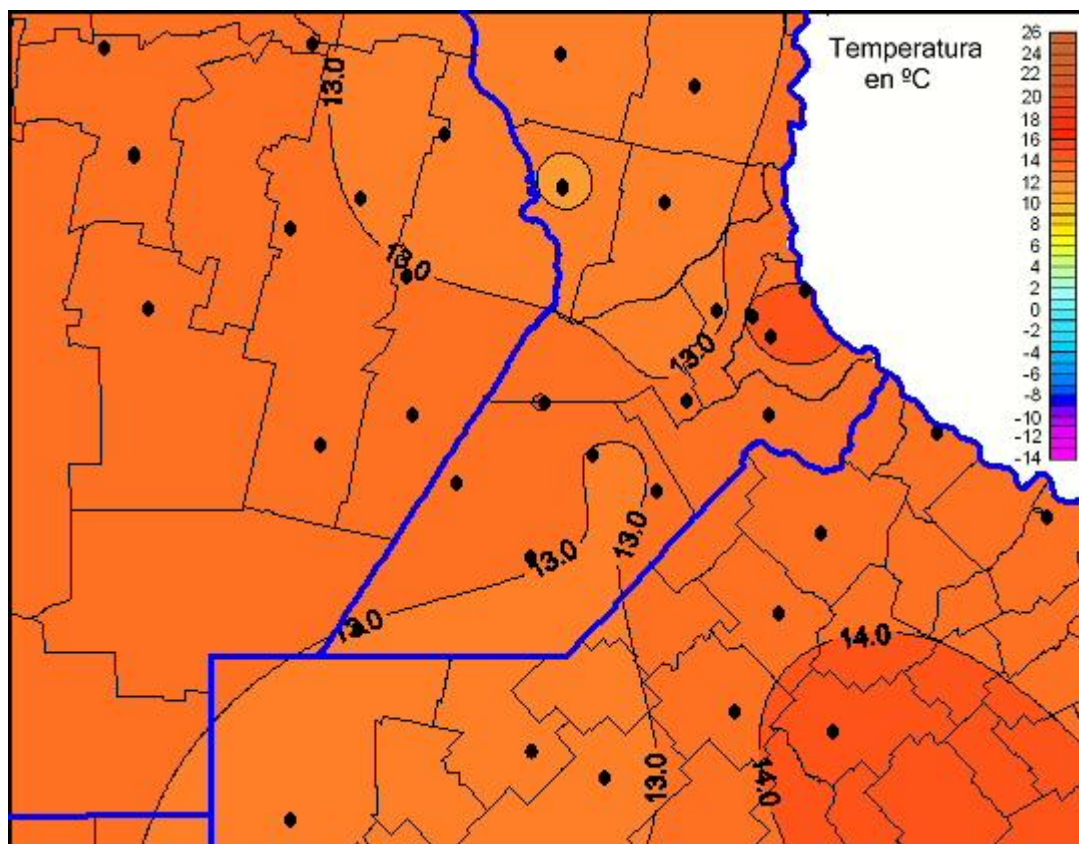

Temperaturas Mínimas

Mapa de temperaturas mínimas de las las últimas 72 horas.
(Desde las 8:00AM hasta las 8:00AM). Se actualiza a las 10:00hs.

BOLSA
DE COMERCIO
DE ROSARIO

www.facebook.com/BCROficial

twitter.com/bcrgrensa