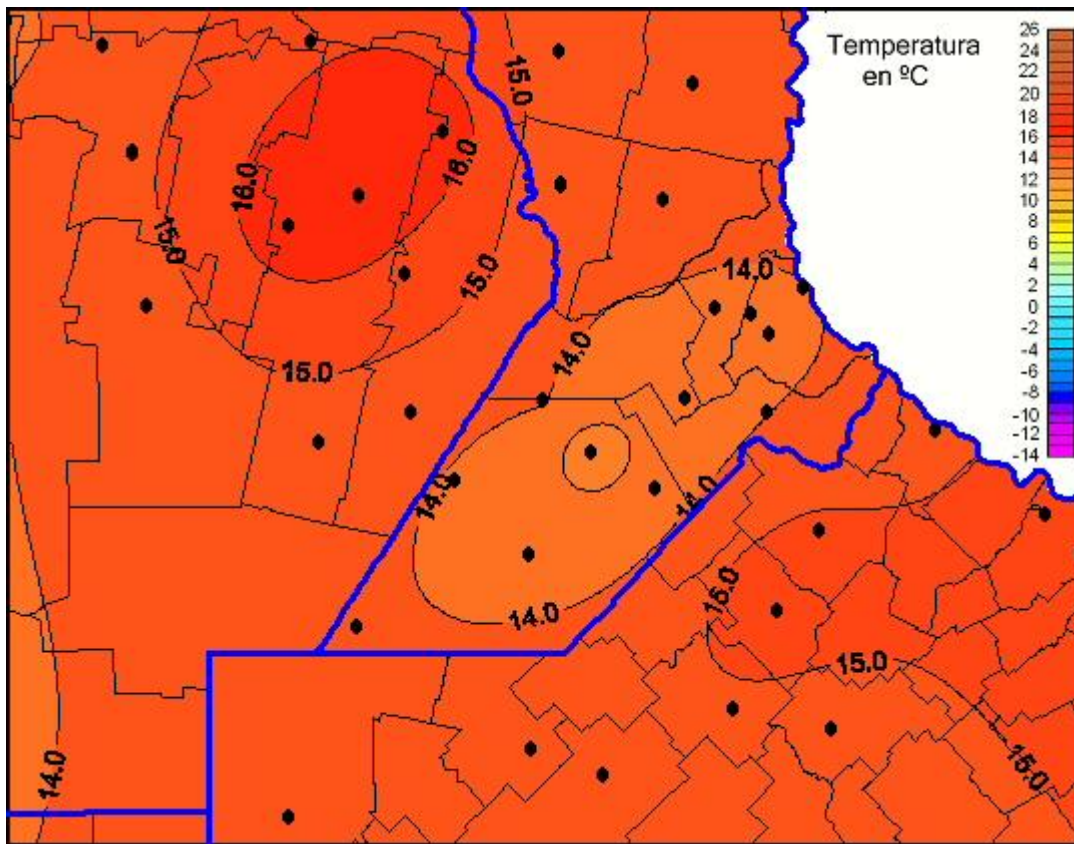

Temperaturas Mínimas

Mapa de temperaturas mínimas de las las últimas 24 horas.
(Desde las 8:00AM hasta las 8:00AM). Se actualiza a las 10:00hs.