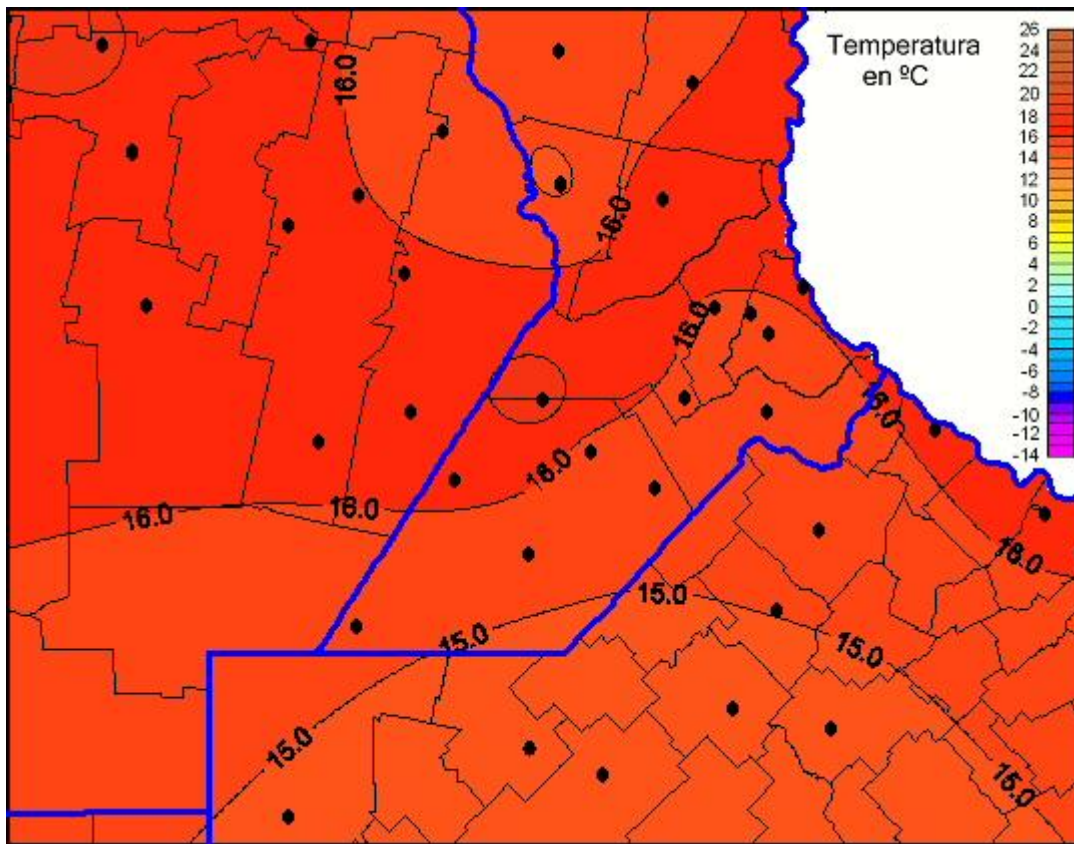

Temperaturas Mínimas

Mapa de temperaturas mínimas de las últimas 24 horas.
(Desde las 8:00AM hasta las 8:00AM). Se actualiza a las 10:00hs.