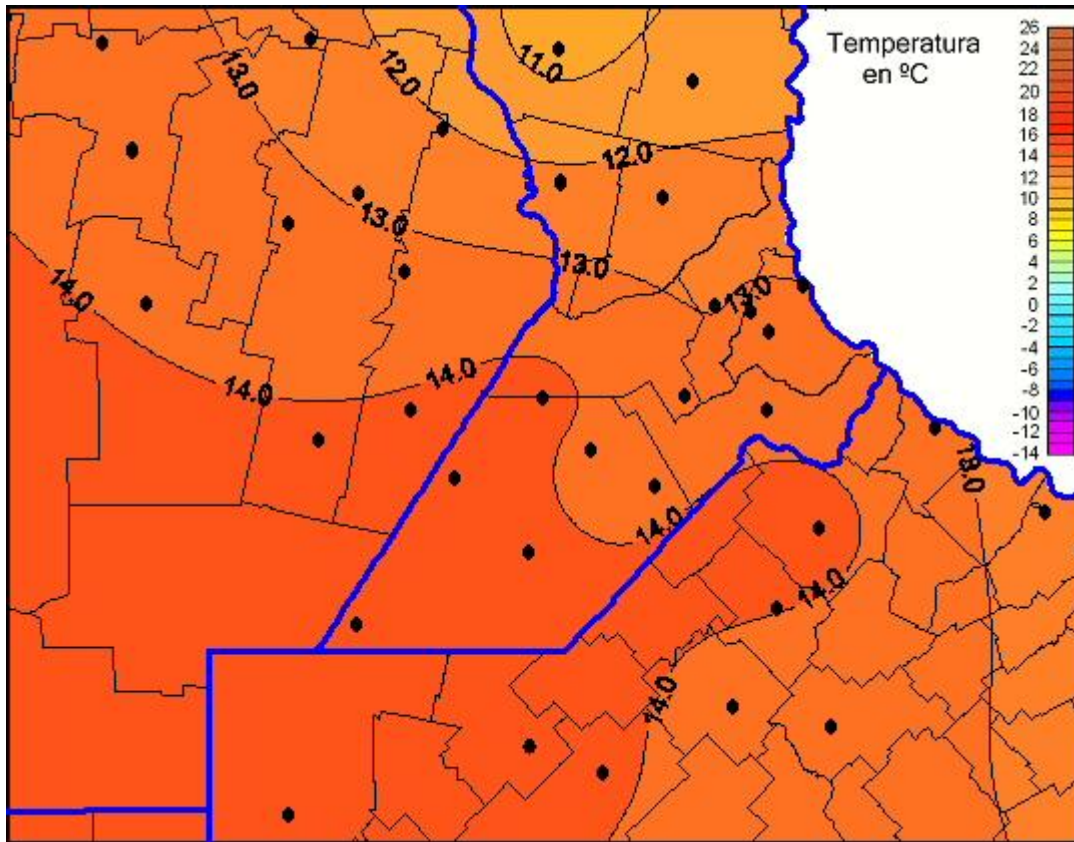

Temperaturas Mínimas

Mapa de temperaturas mínimas de las últimas 24 horas.
(Desde las 8:00AM hasta las 8:00AM). Se actualiza a las 10:00hs.