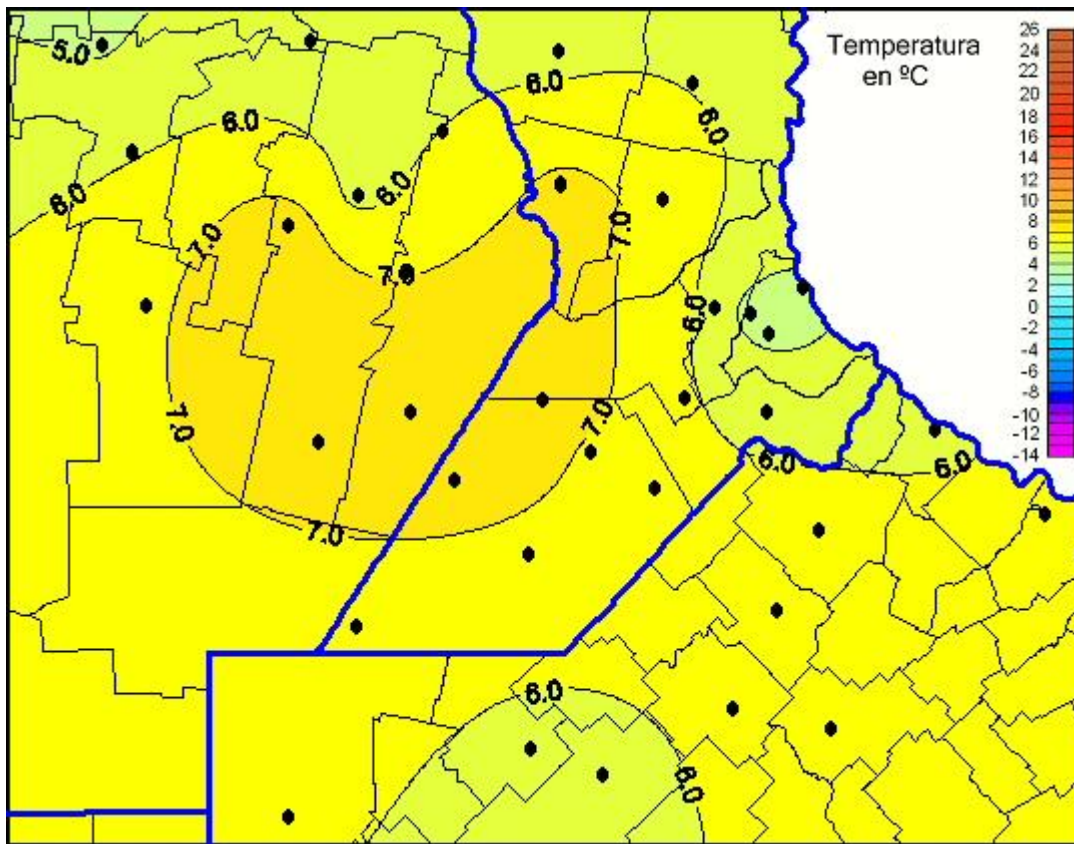

Temperaturas Mínimas

Mapa de temperaturas mínimas de las las últimas 120 horas.
(Desde las 8:00AM hasta las 8:00AM). Se actualiza a las 10:00hs.