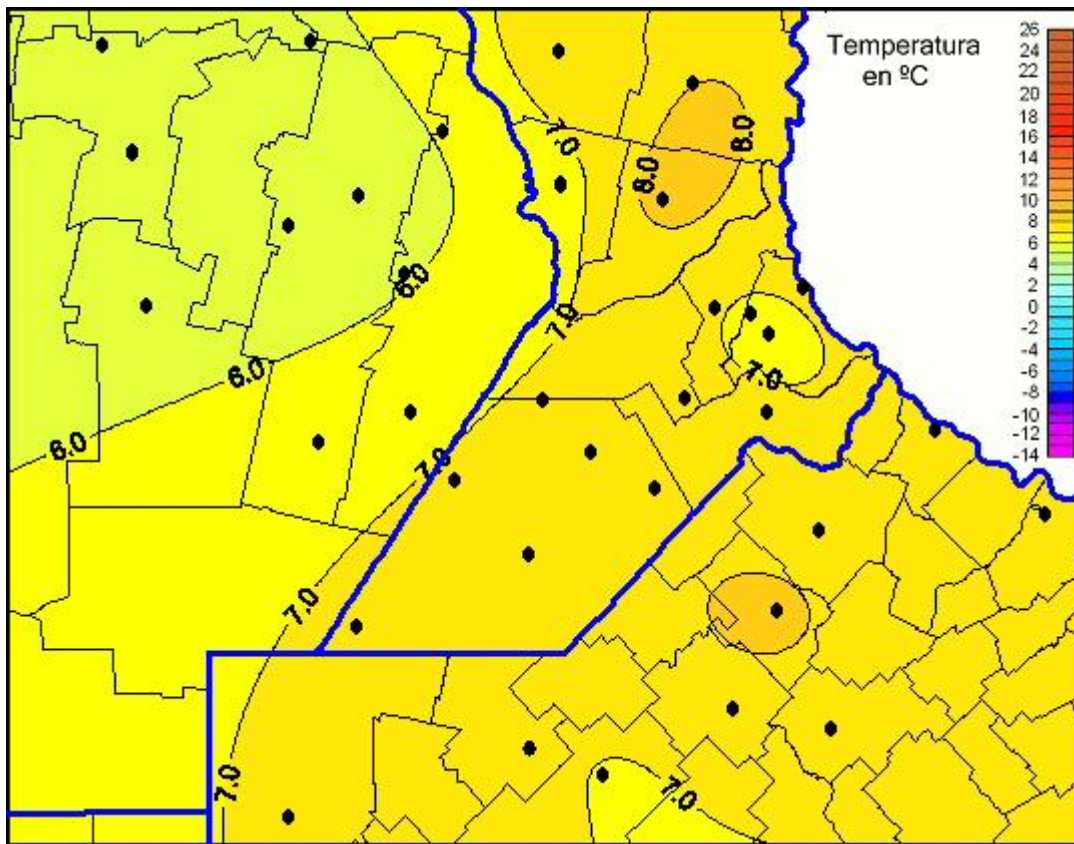

Temperaturas Mínimas

Mapa de temperaturas mínimas de las las últimas 24 horas.
(Desde las 8:00AM hasta las 8:00AM). Se actualiza a las 10:00hs.