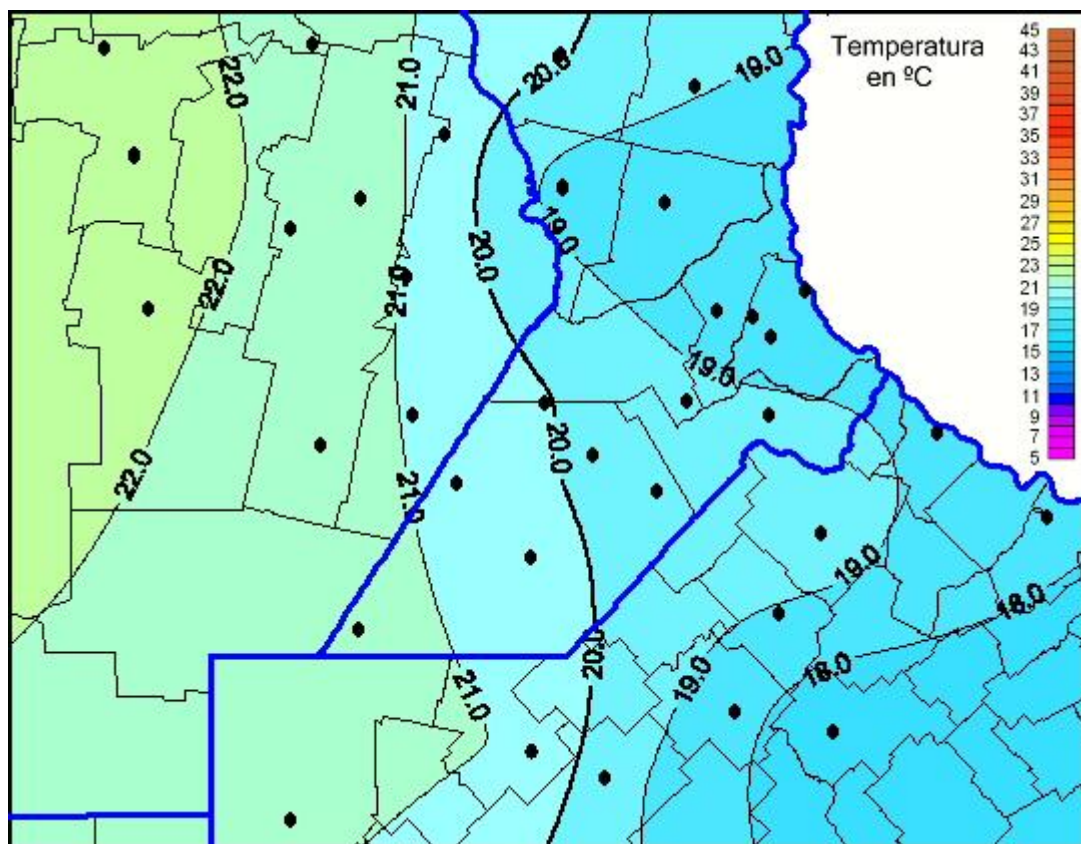

Temperaturas Máximas

Mapa de temperaturas máximas de las últimas 24 horas.
(Desde las 8:00AM hasta las 8:00AM). Se actualiza a las 10:00hs.