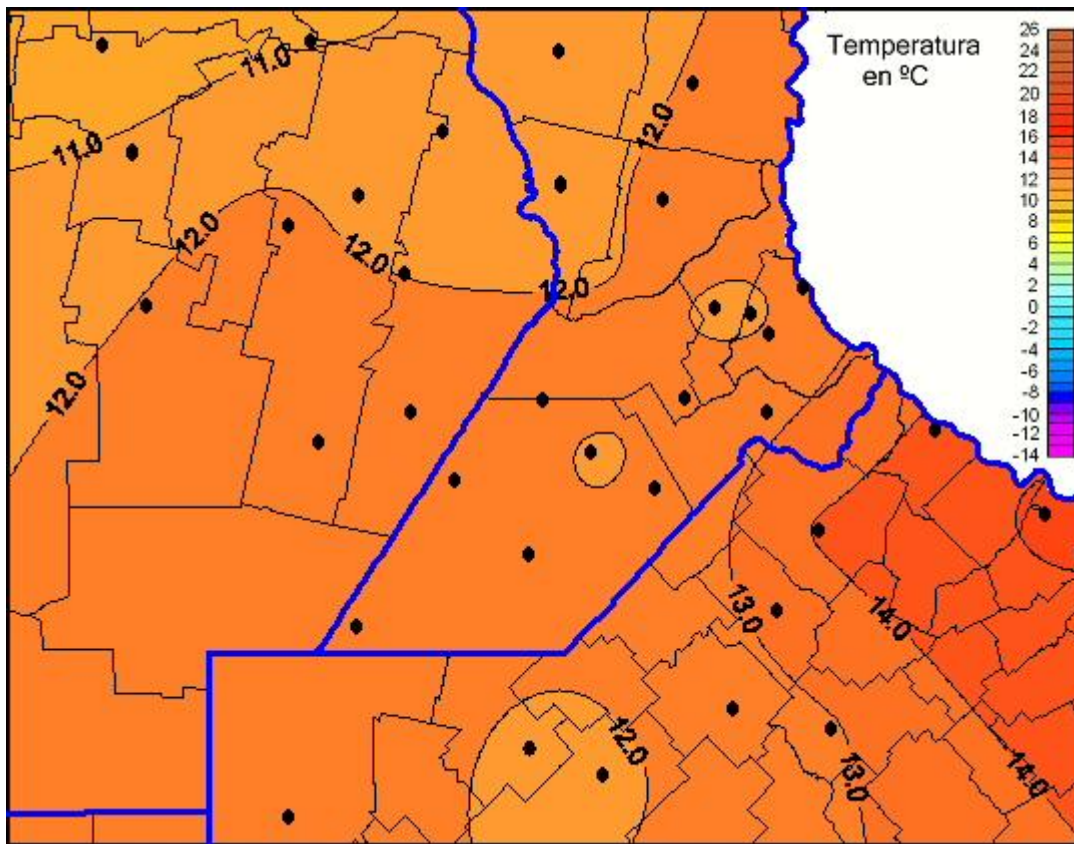

## Temperaturas Mínimas

Mapa de temperaturas mínimas de las las últimas 24 horas.  
(Desde las 8:00AM hasta las 8:00AM). Se actualiza a las 10:00hs.