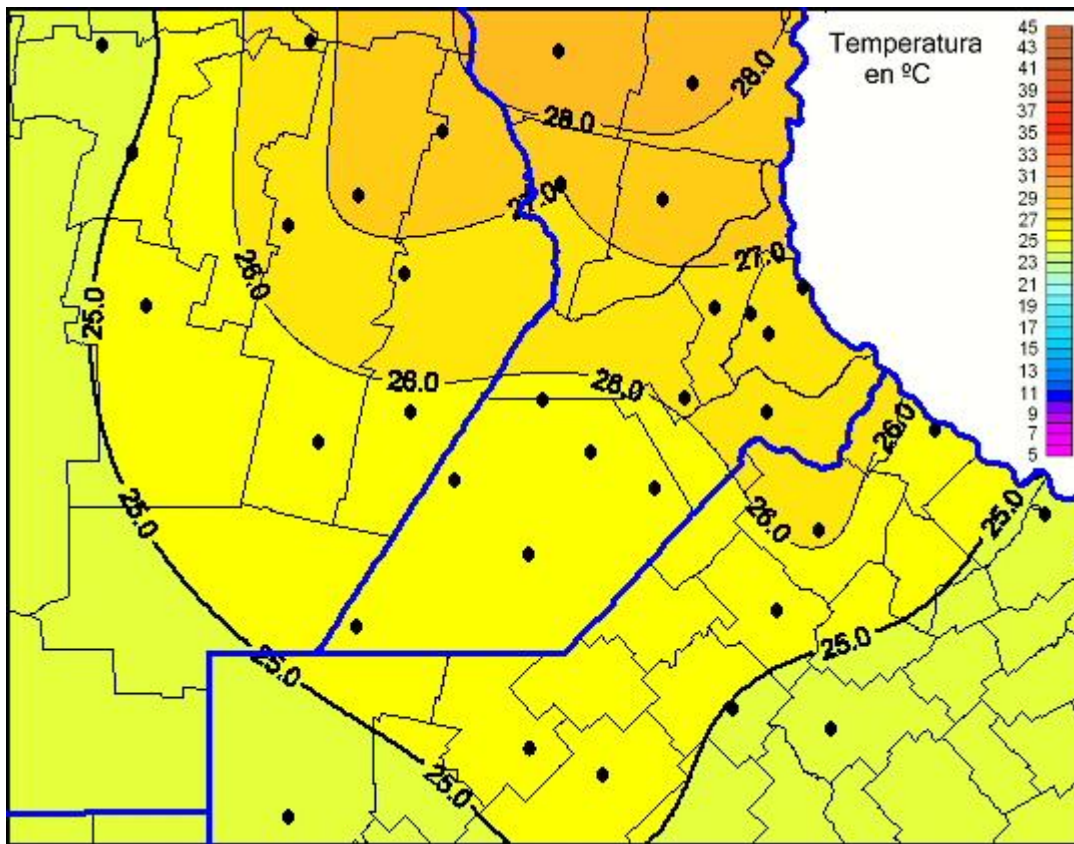

Temperaturas Máximas

Mapa de temperaturas máximas de las últimas 24 horas.
(Desde las 8:00AM hasta las 8:00AM). Se actualiza a las 10:00hs.