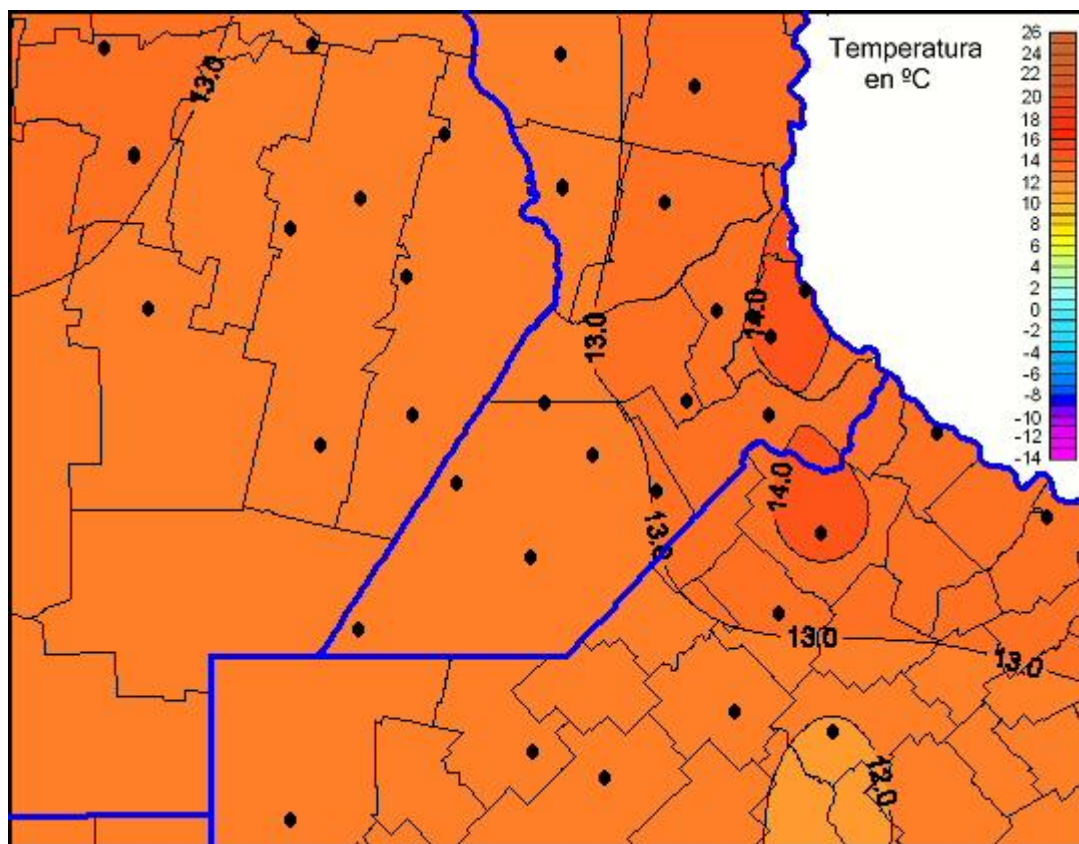

Temperaturas Mínimas

Mapa de temperaturas mínimas de las las últimas 24 horas.
(Desde las 8:00AM hasta las 8:00AM). Se actualiza a las 10:00hs.