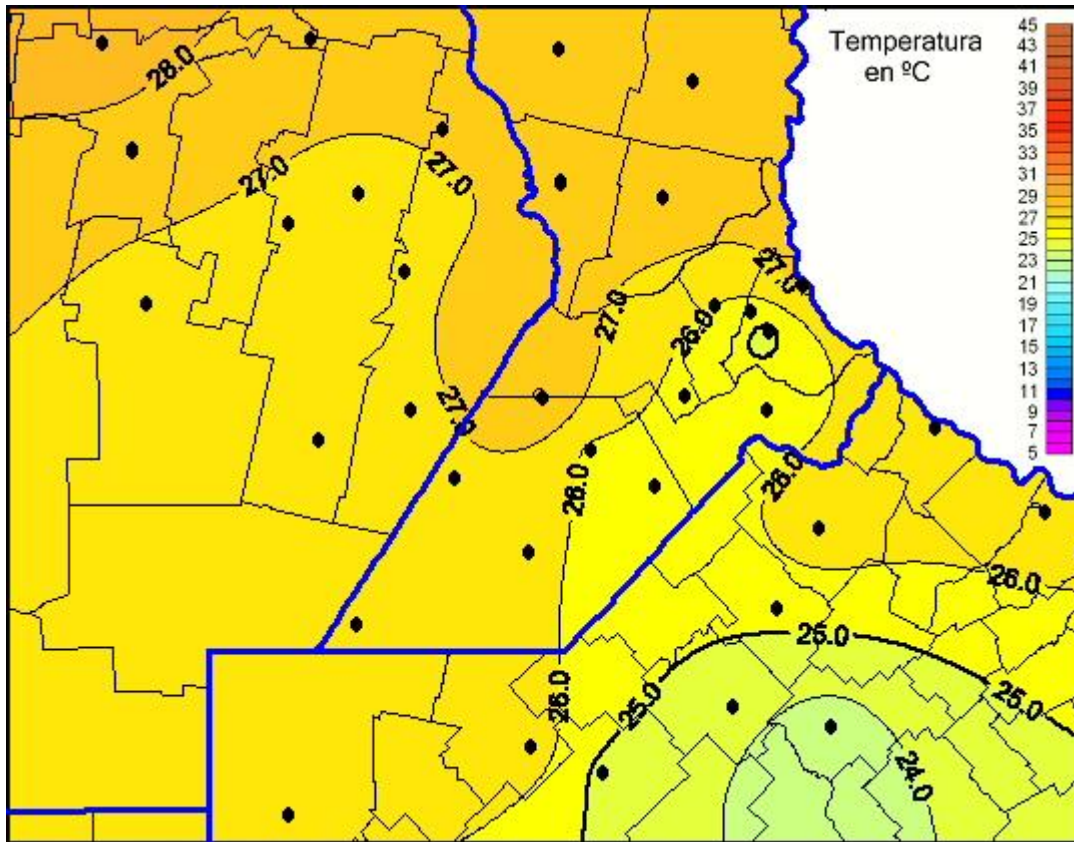

Temperaturas Máximas

Mapa de temperaturas máximas de las últimas 24 horas.
(Desde las 8:00AM hasta las 8:00AM). Se actualiza a las 10:00hs.