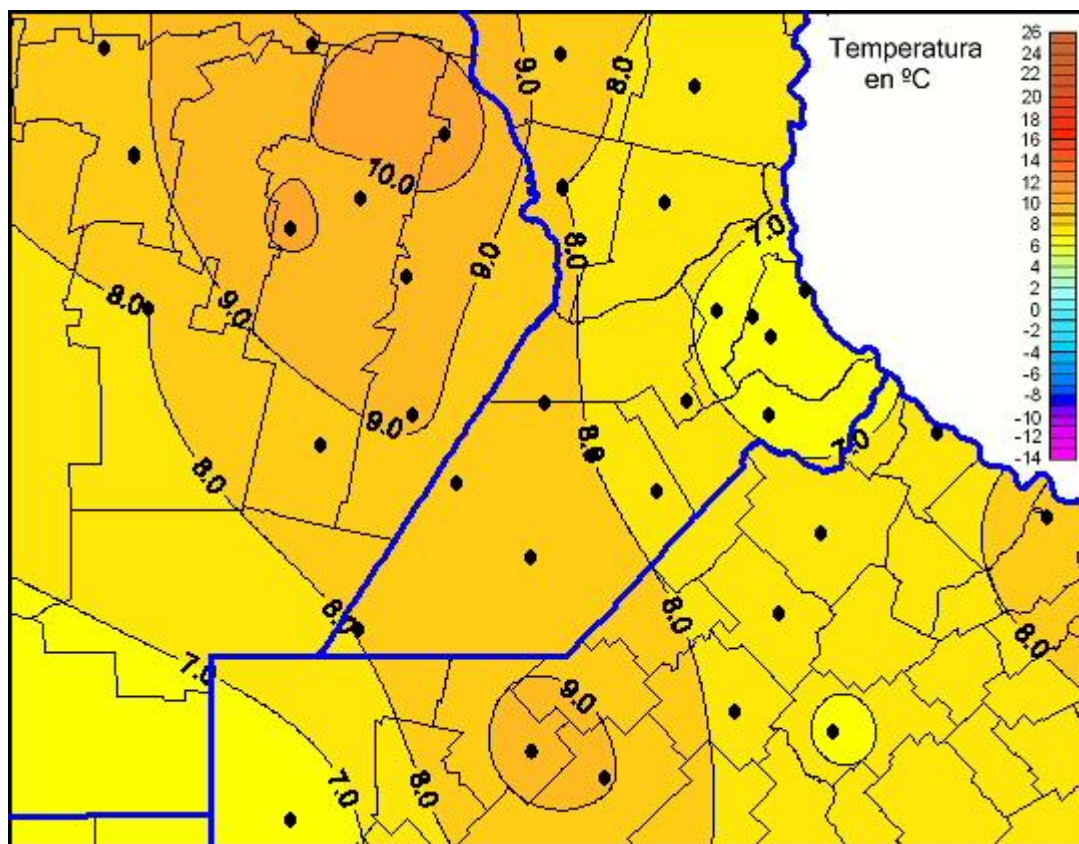

Temperaturas Mínimas

Mapa de temperaturas mínimas de las las últimas 72 horas.
(Desde las 8:00AM hasta las 8:00AM). Se actualiza a las 10:00hs.