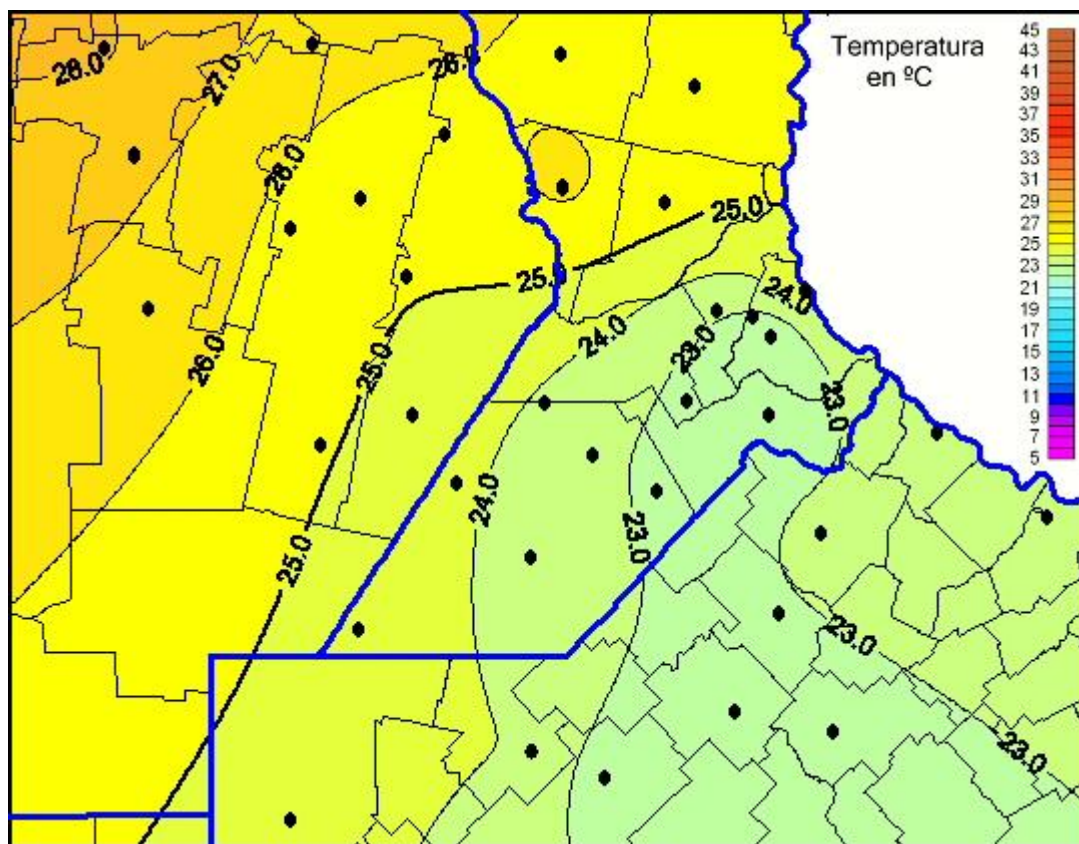

Temperaturas Máximas

Mapa de temperaturas máximas de las últimas 72 horas.
(Desde las 8:00AM hasta las 8:00AM). Se actualiza a las 10:00hs.