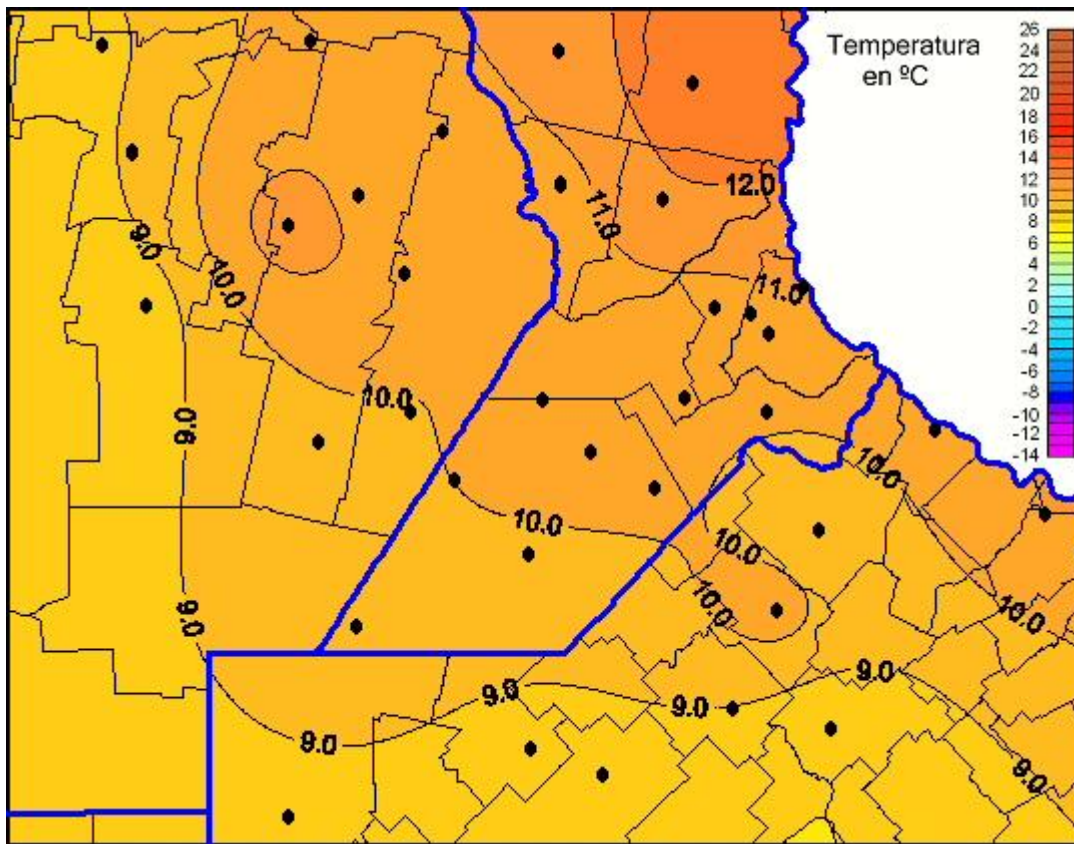

Temperaturas Mínimas

Mapa de temperaturas mínimas de las las últimas 24 horas.
(Desde las 8:00AM hasta las 8:00AM). Se actualiza a las 10:00hs.