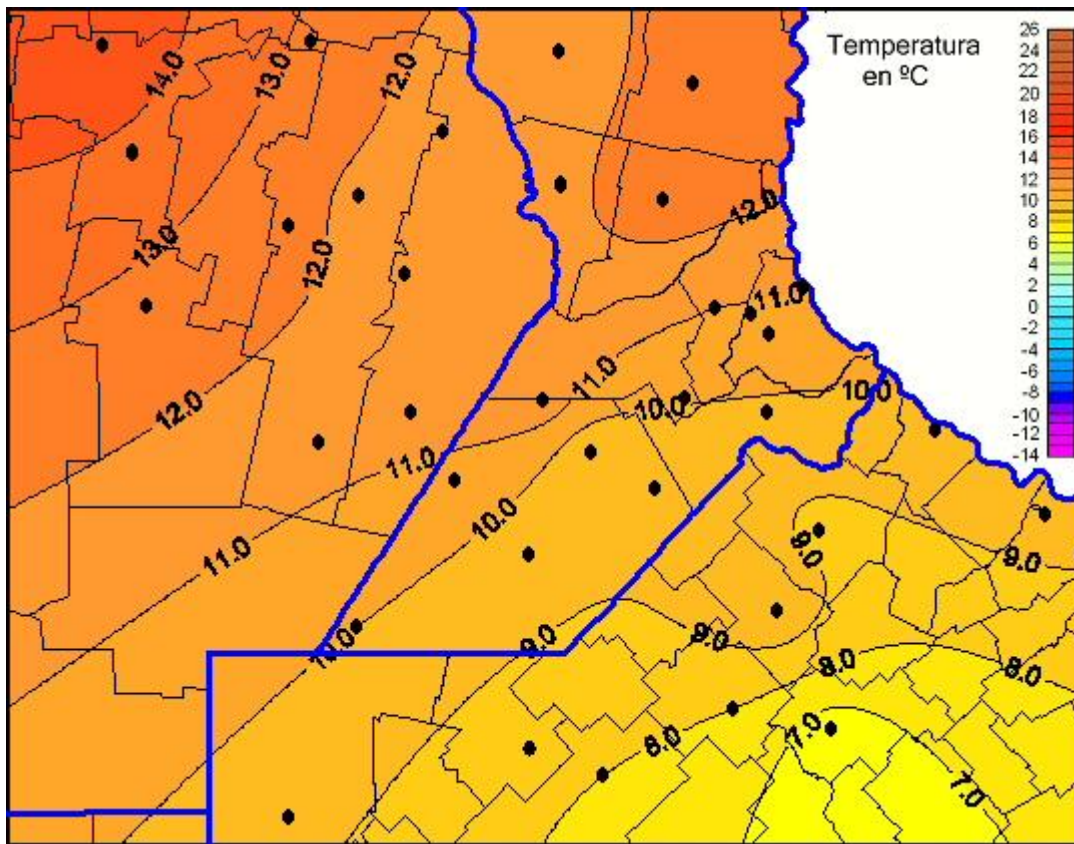

Temperaturas Mínimas

Mapa de temperaturas mínimas de las últimas 24 horas.
(Desde las 8:00AM hasta las 8:00AM). Se actualiza a las 10:00hs.