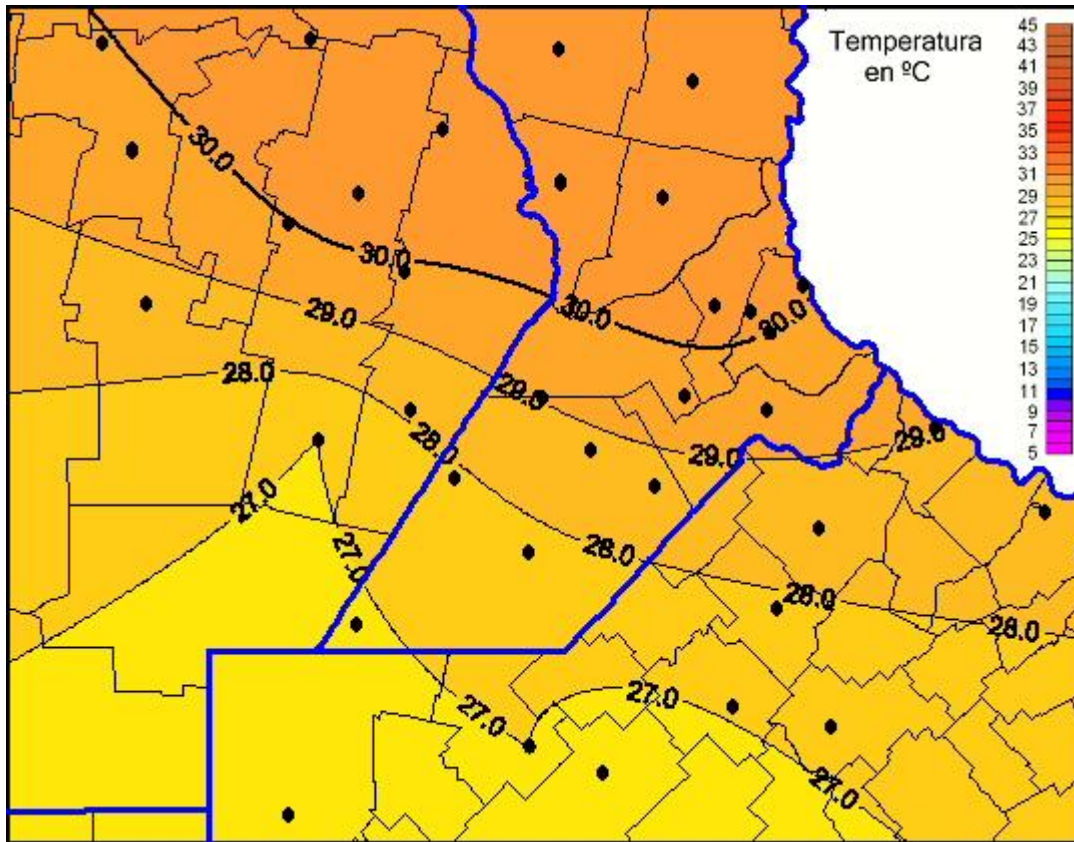

Temperaturas Máximas

Mapa de temperaturas máximas de las últimas 24 horas.
(Desde las 8:00AM hasta las 8:00AM). Se actualiza a las 10:00hs.

BOLSA
DE COMERCIO
DE ROSARIO

www.facebook.com/BCROficial

twitter.com/bcrgrensa