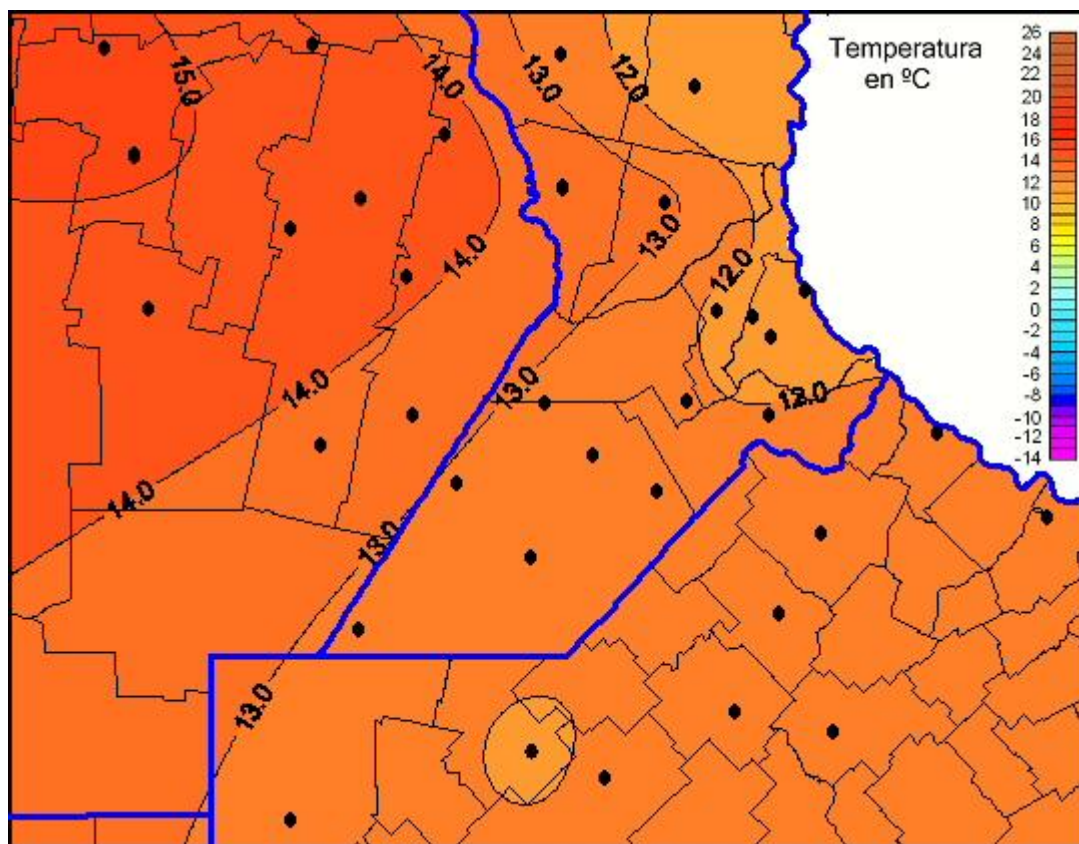

Temperaturas Mínimas

Mapa de temperaturas mínimas de las últimas 24 horas.
(Desde las 8:00AM hasta las 8:00AM). Se actualiza a las 10:00hs.