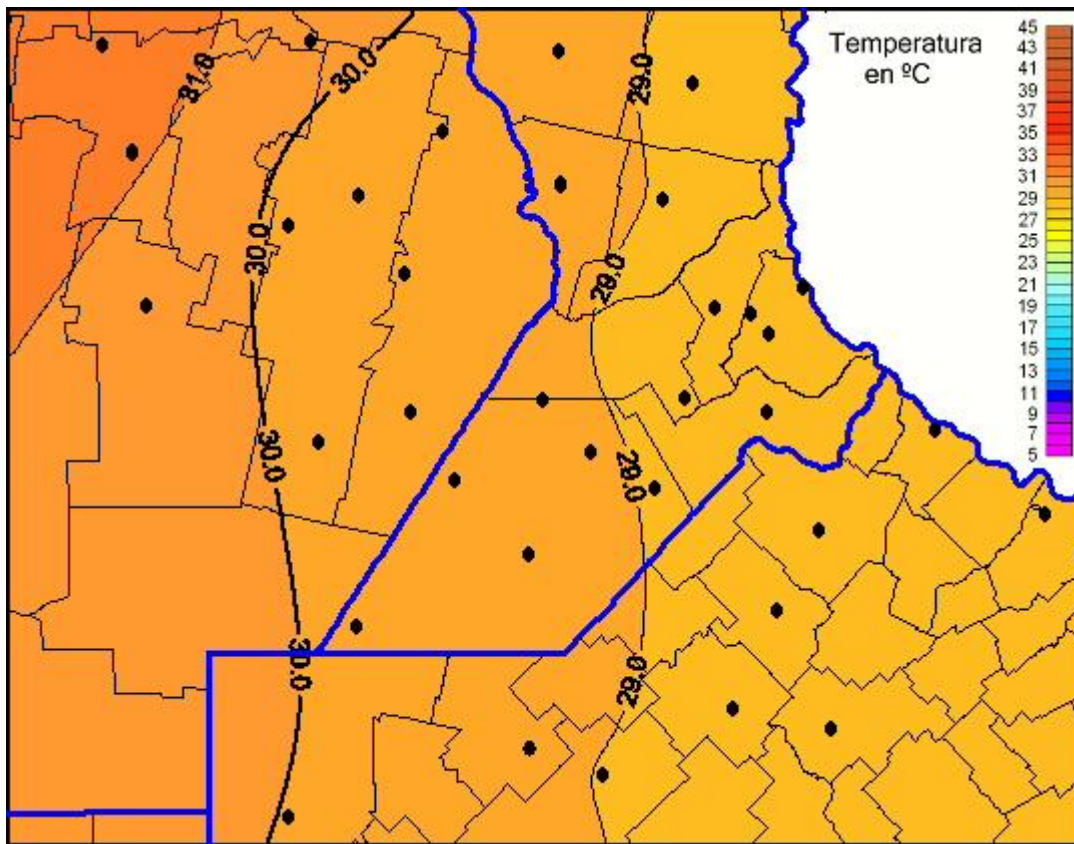

Temperaturas Máximas

Mapa de temperaturas máximas de las las últimas 24 horas.
(Desde las 8:00AM hasta las 8:00AM). Se actualiza a las 10:00hs.