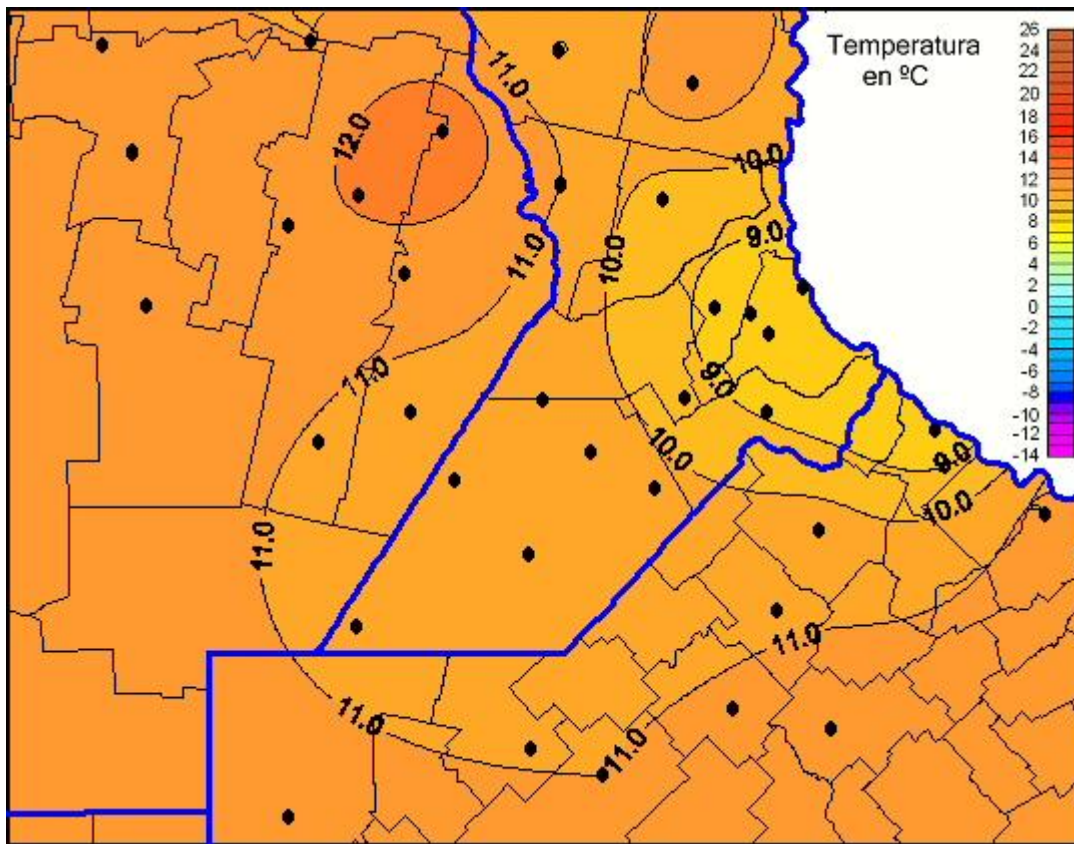

## Temperaturas Mínimas

Mapa de temperaturas mínimas de las las últimas 24 horas.  
(Desde las 8:00AM hasta las 8:00AM). Se actualiza a las 10:00hs.