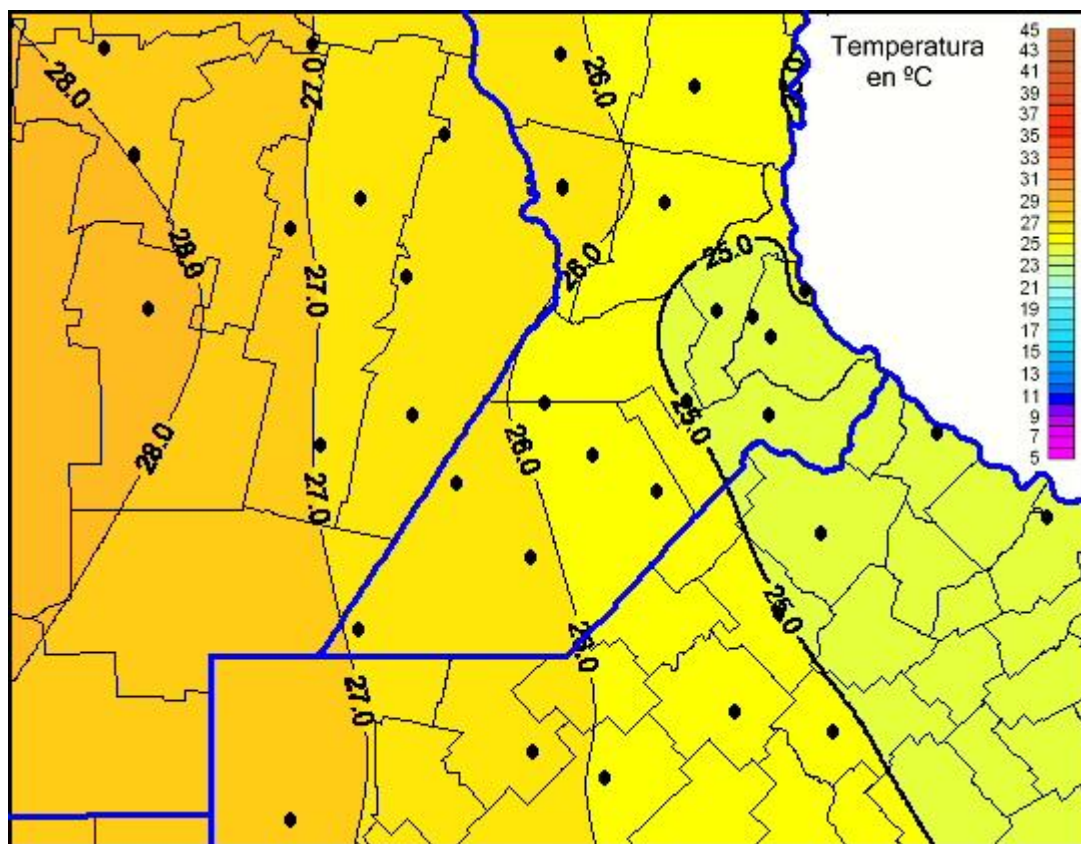

Temperaturas Máximas

Mapa de temperaturas máximas de las últimas 24 horas.
(Desde las 8:00AM hasta las 8:00AM). Se actualiza a las 10:00hs.