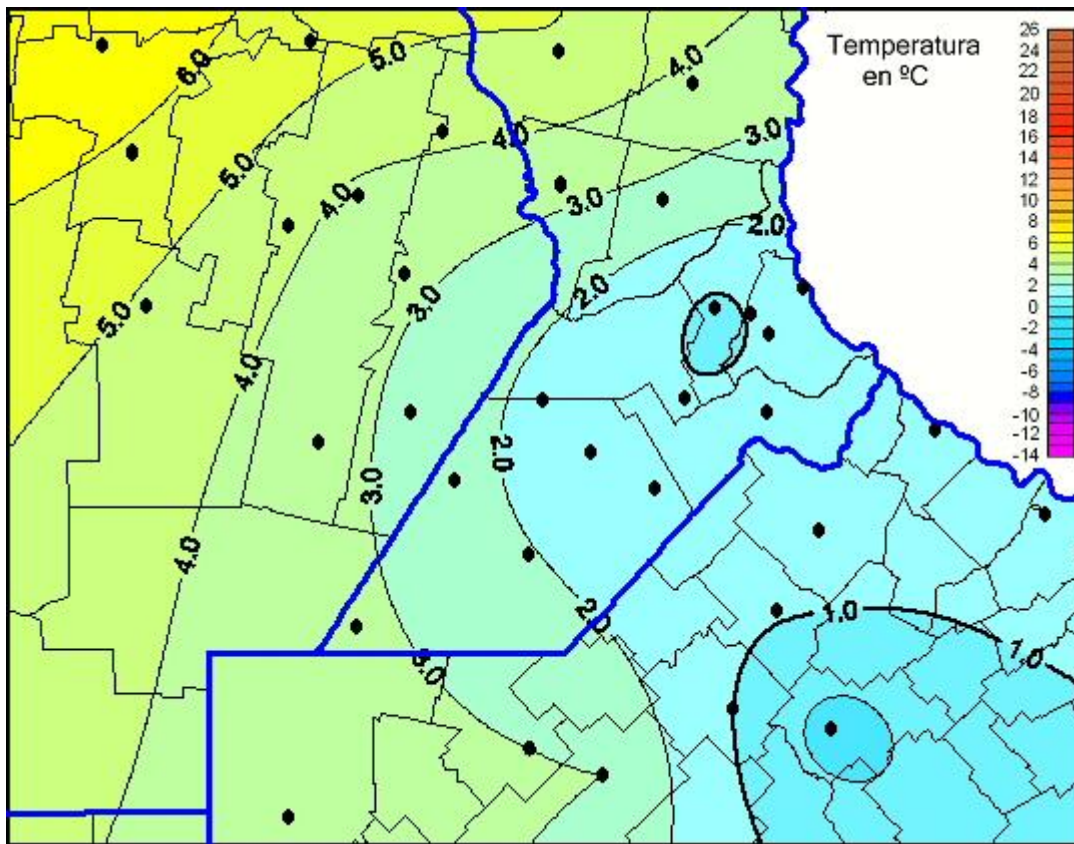

## Temperaturas Mínimas

Mapa de temperaturas mínimas de las las últimas 72 horas.  
(Desde las 8:00AM hasta las 8:00AM). Se actualiza a las 10:00hs.