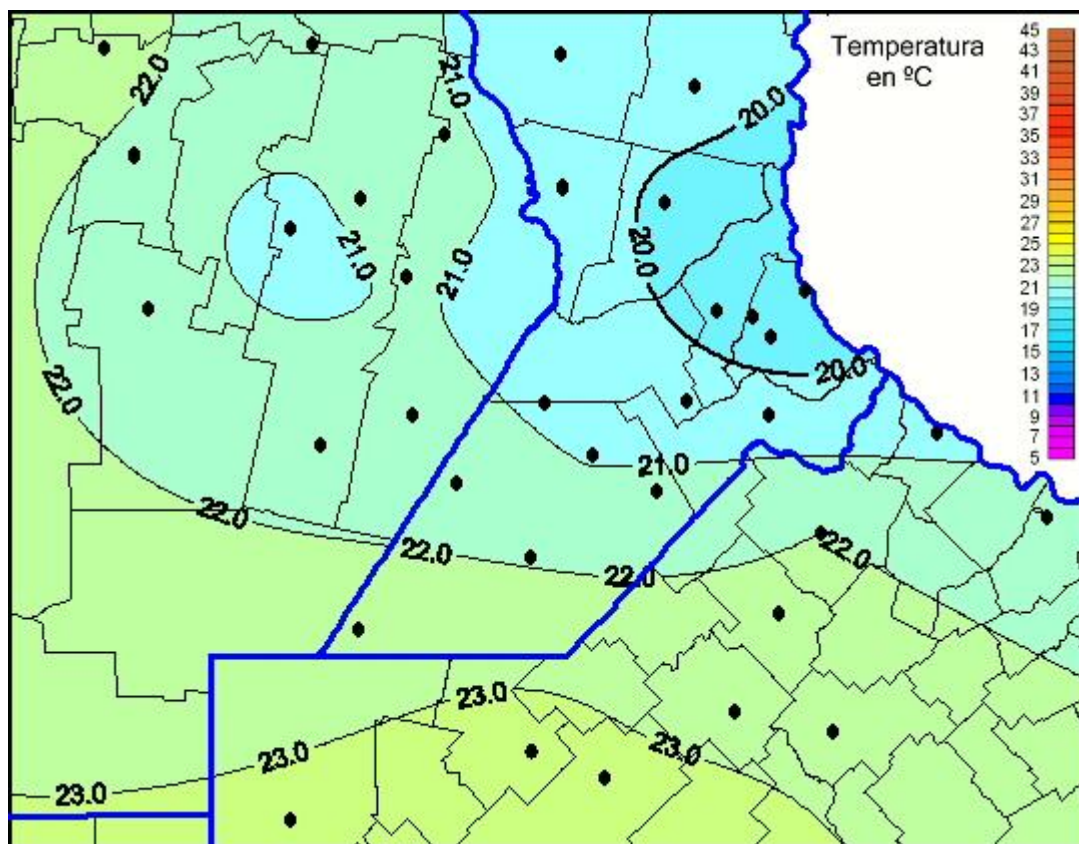

## Temperaturas Máximas

Mapa de temperaturas máximas de las últimas 72 horas.  
(Desde las 8:00AM hasta las 8:00AM). Se actualiza a las 10:00hs.