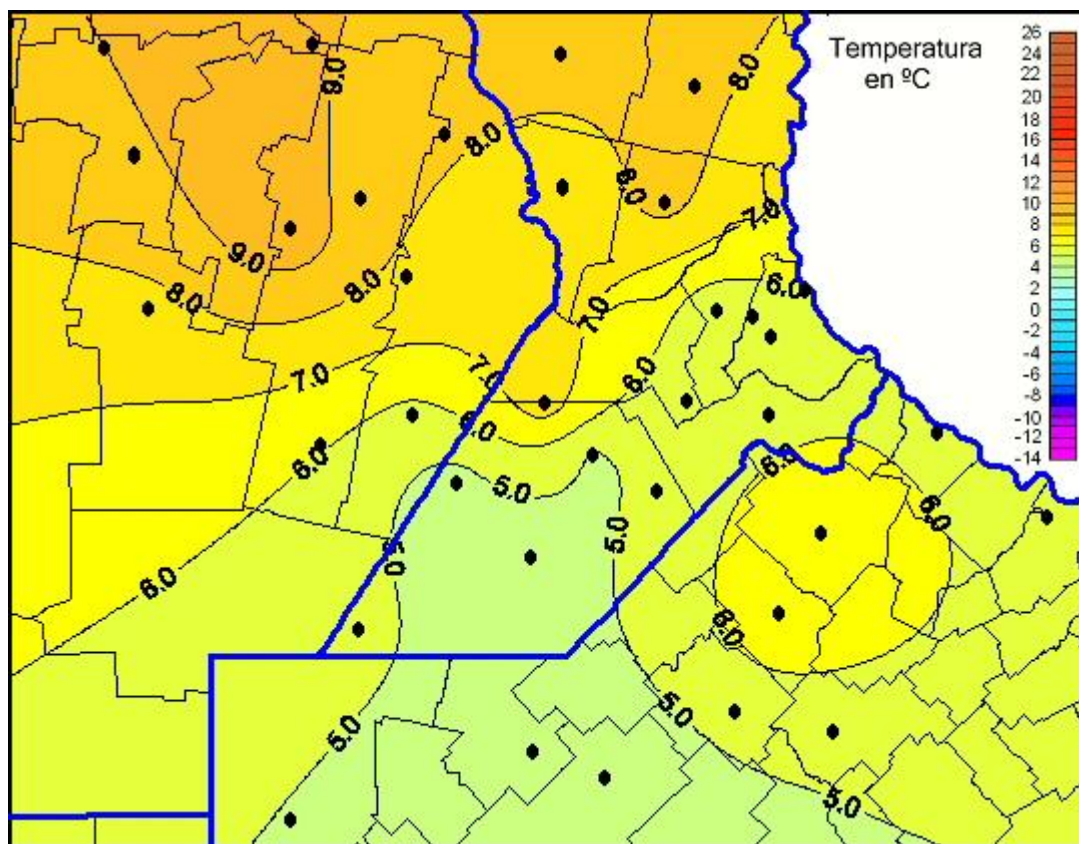

## Temperaturas Mínimas

Mapa de temperaturas mínimas de las las últimas 24 horas.  
(Desde las 8:00AM hasta las 8:00AM). Se actualiza a las 10:00hs.