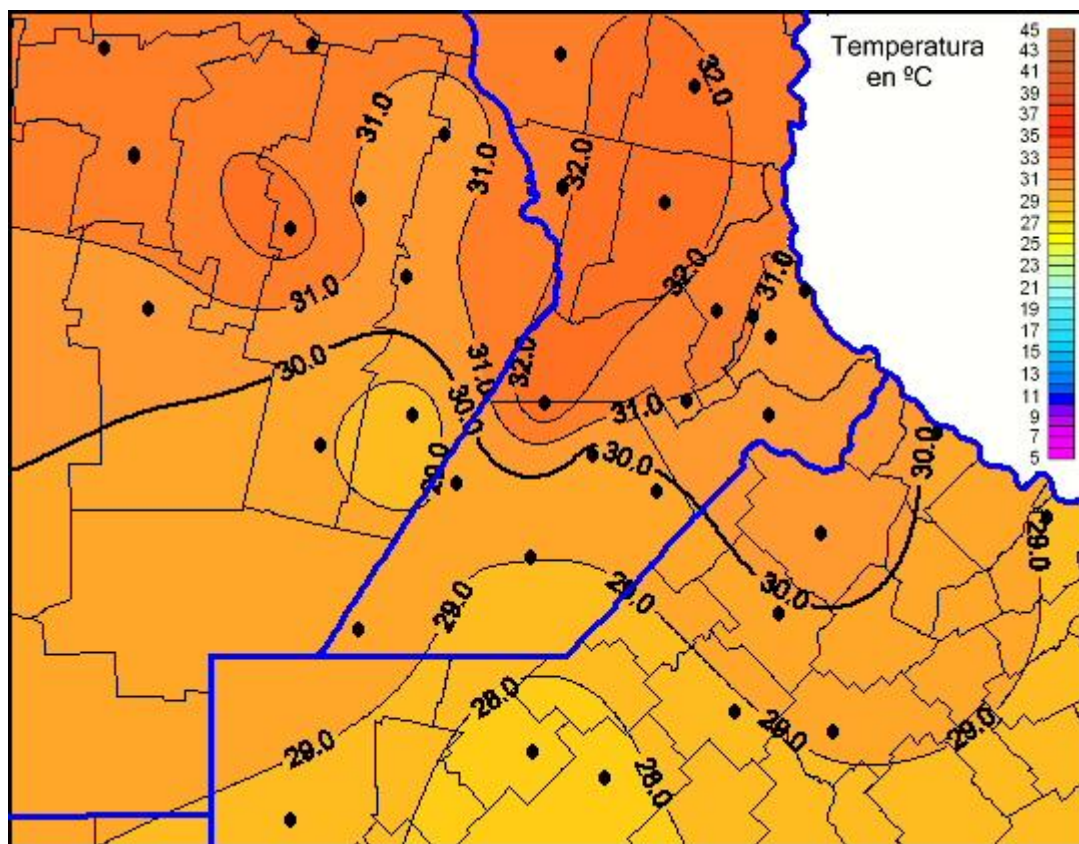

Temperaturas Máximas

Mapa de temperaturas máximas de las últimas 24 horas.
(Desde las 8:00AM hasta las 8:00AM). Se actualiza a las 10:00hs.

BOLSA
DE COMERCIO
DE ROSARIO

www.facebook.com/BCROficial

twitter.com/bcrgrensa