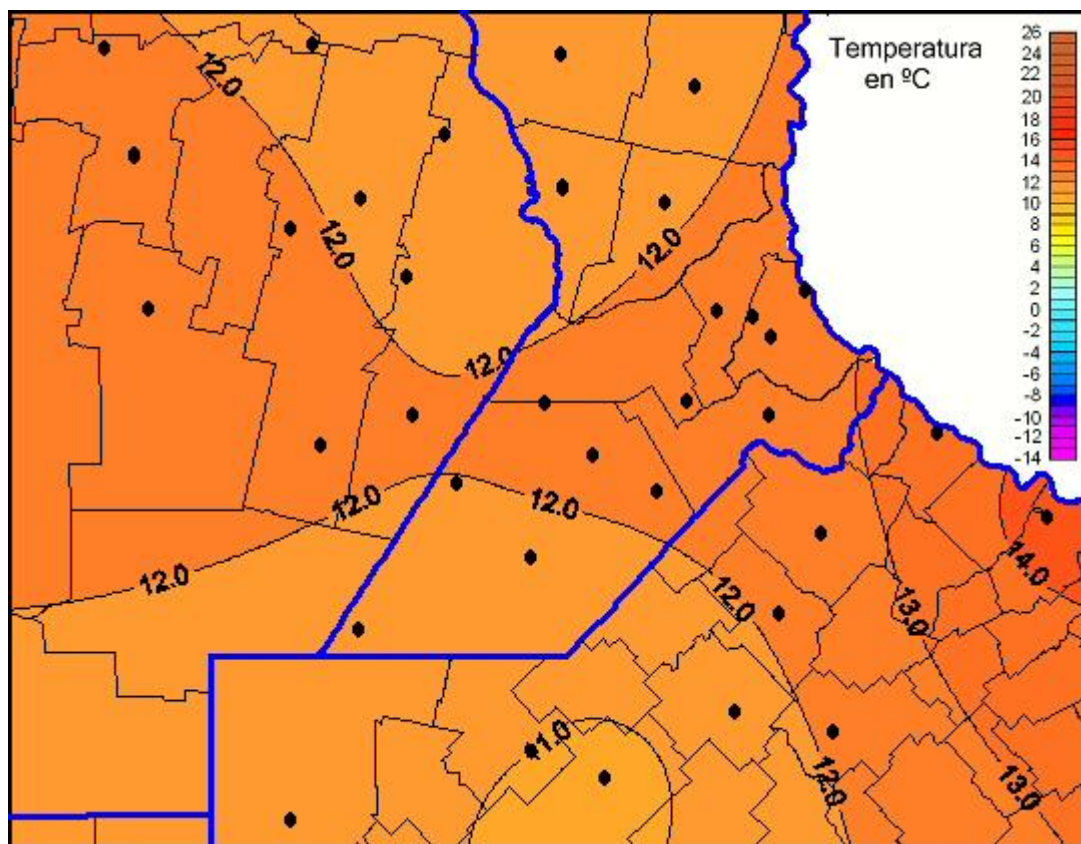

## Temperaturas Mínimas

Mapa de temperaturas mínimas de las últimas 24 horas.  
(Desde las 8:00AM hasta las 8:00AM). Se actualiza a las 10:00hs.