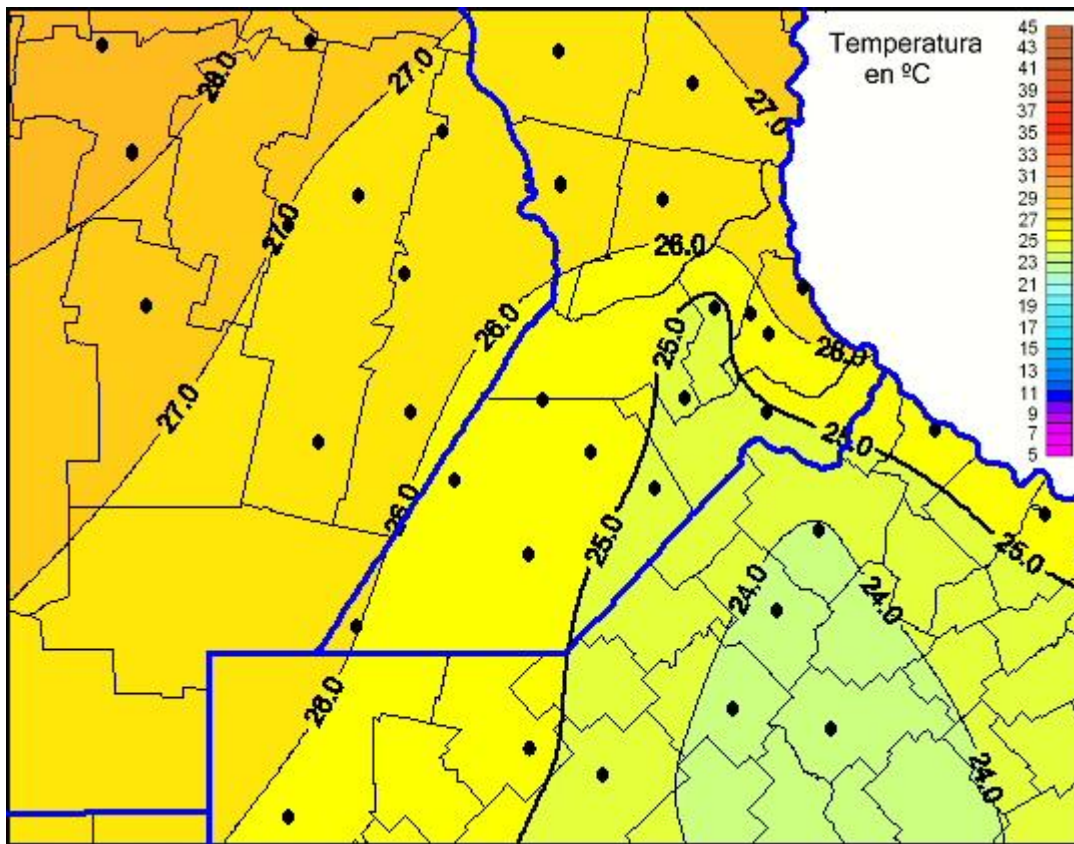

Temperaturas Máximas

Mapa de temperaturas máximas de las las últimas 24 horas.
(Desde las 8:00AM hasta las 8:00AM). Se actualiza a las 10:00hs.