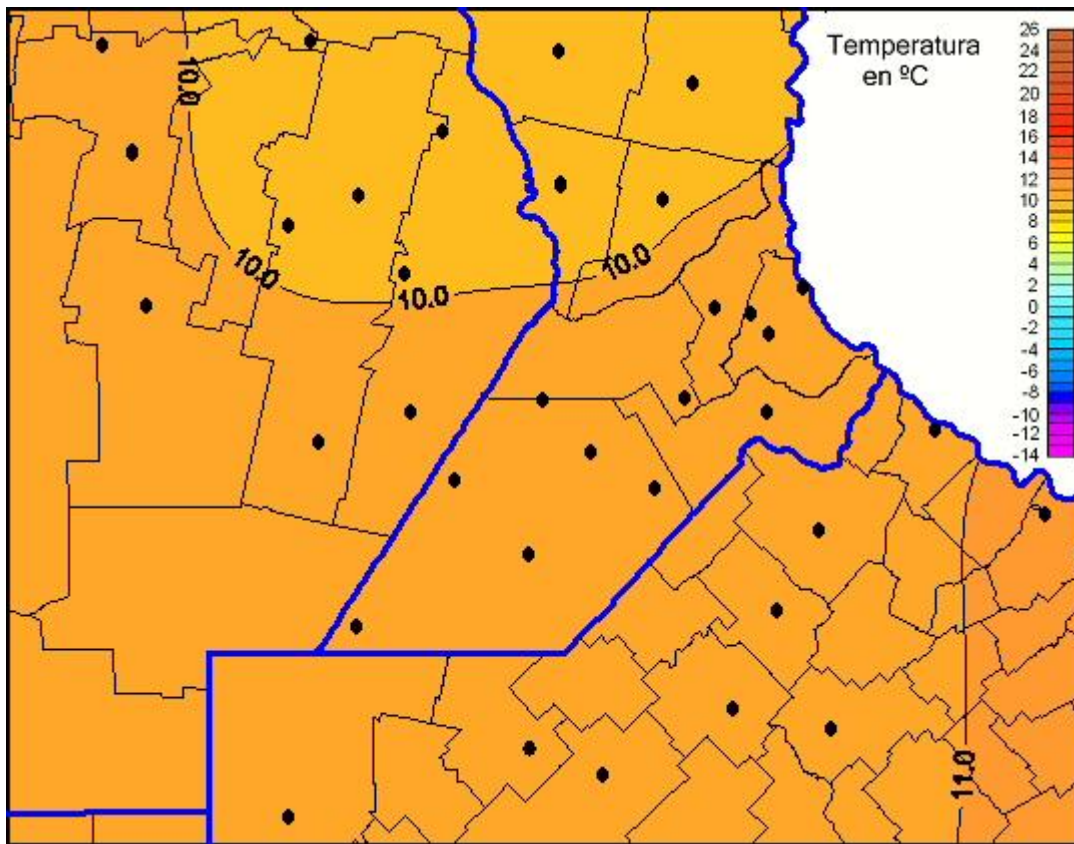

## Temperaturas Mínimas

Mapa de temperaturas mínimas de las las últimas 24 horas.  
(Desde las 8:00AM hasta las 8:00AM). Se actualiza a las 10:00hs.

BOLSA  
DE COMERCIO  
DE ROSARIO

 [www.facebook.com/BCROficial](http://www.facebook.com/BCROficial)