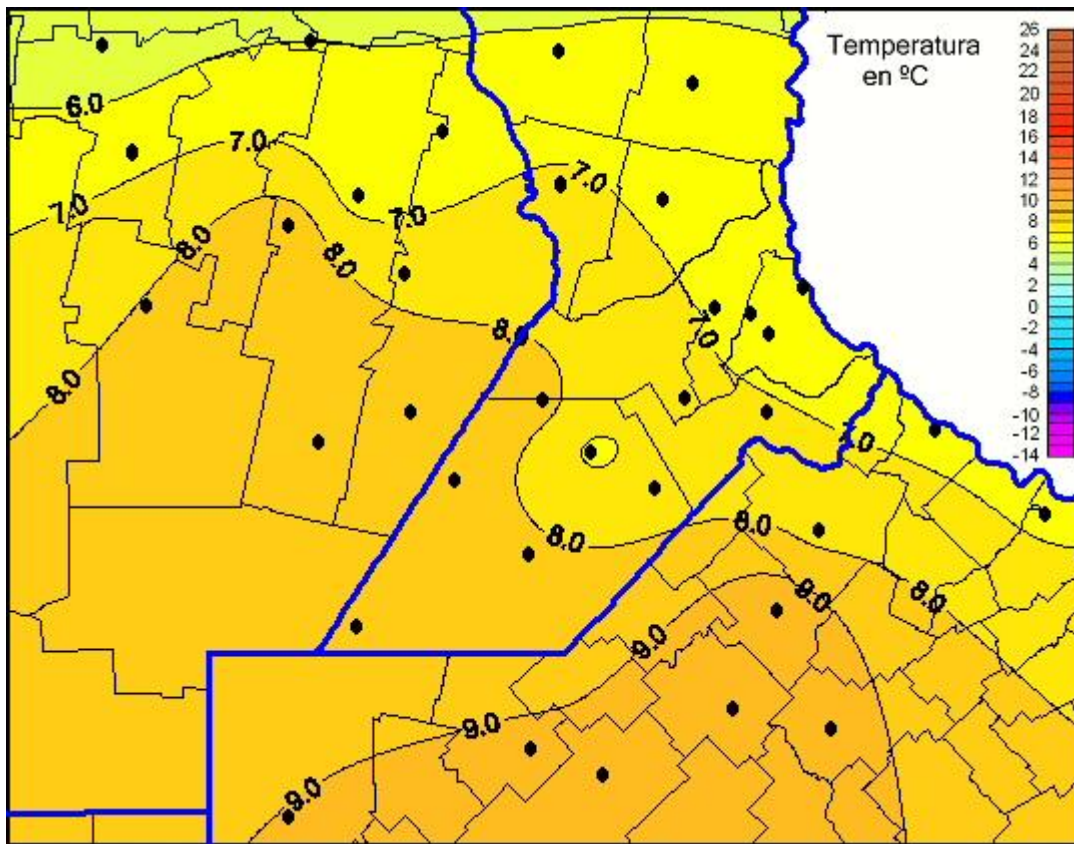

# Temperaturas Mínimas

Mapa de temperaturas mínimas de las las últimas 24 horas.  
(Desde las 8:00AM hasta las 8:00AM). Se actualiza a las 10:00hs.