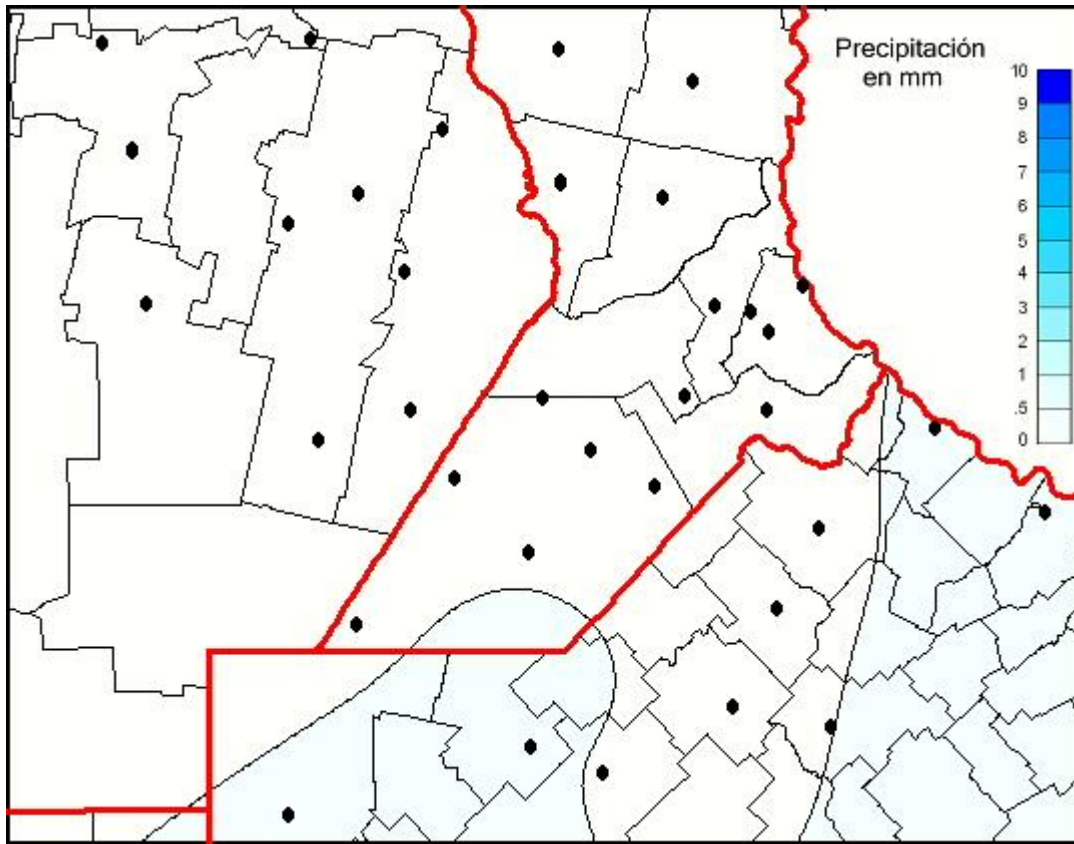

Lluvias

Mapa de precipitación acumulada en las últimas 24 horas.
(Desde las 8:00AM hasta las 8:00AM). Se actualiza a las 10:00hs.