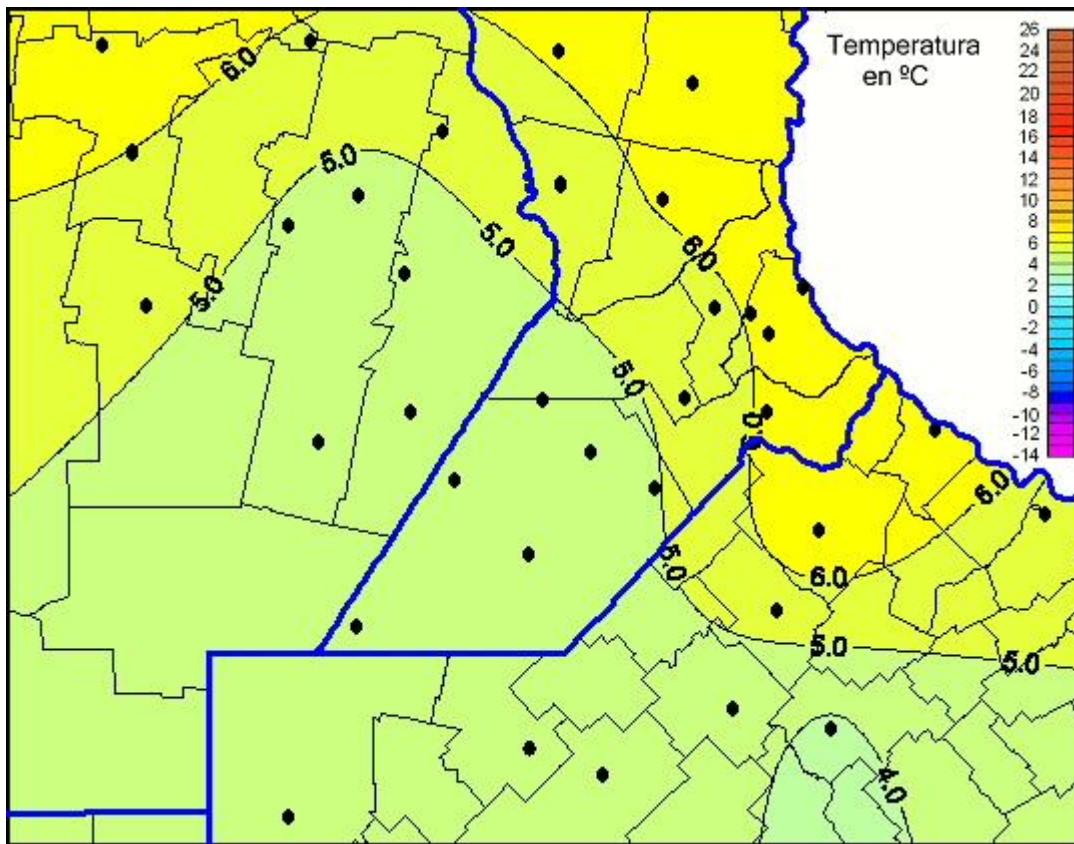

Temperaturas Mínimas

Mapa de temperaturas mínimas de las las últimas 96 horas.
(Desde las 8:00AM hasta las 8:00AM). Se actualiza a las 10:00hs.