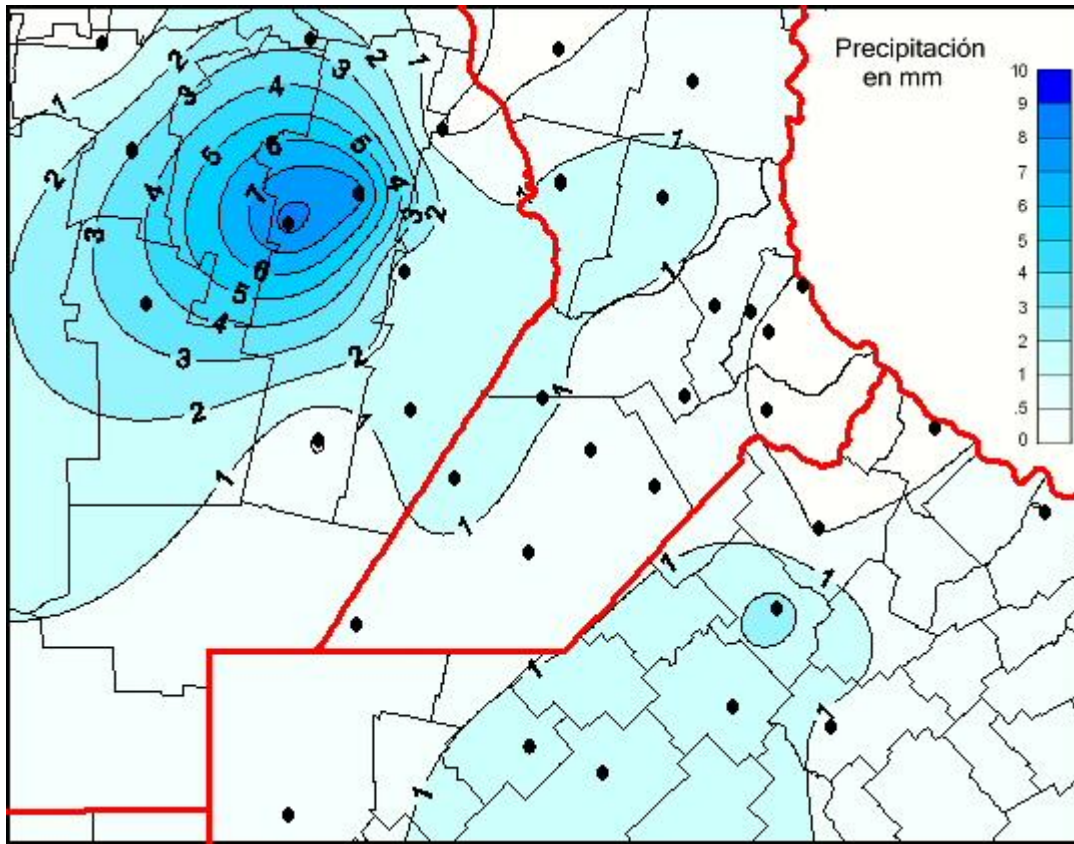

## Lluvias

Mapa de precipitación acumulada en las últimas 96 horas.  
(Desde las 8:00AM hasta las 8:00AM). Se actualiza a las 10:00hs.