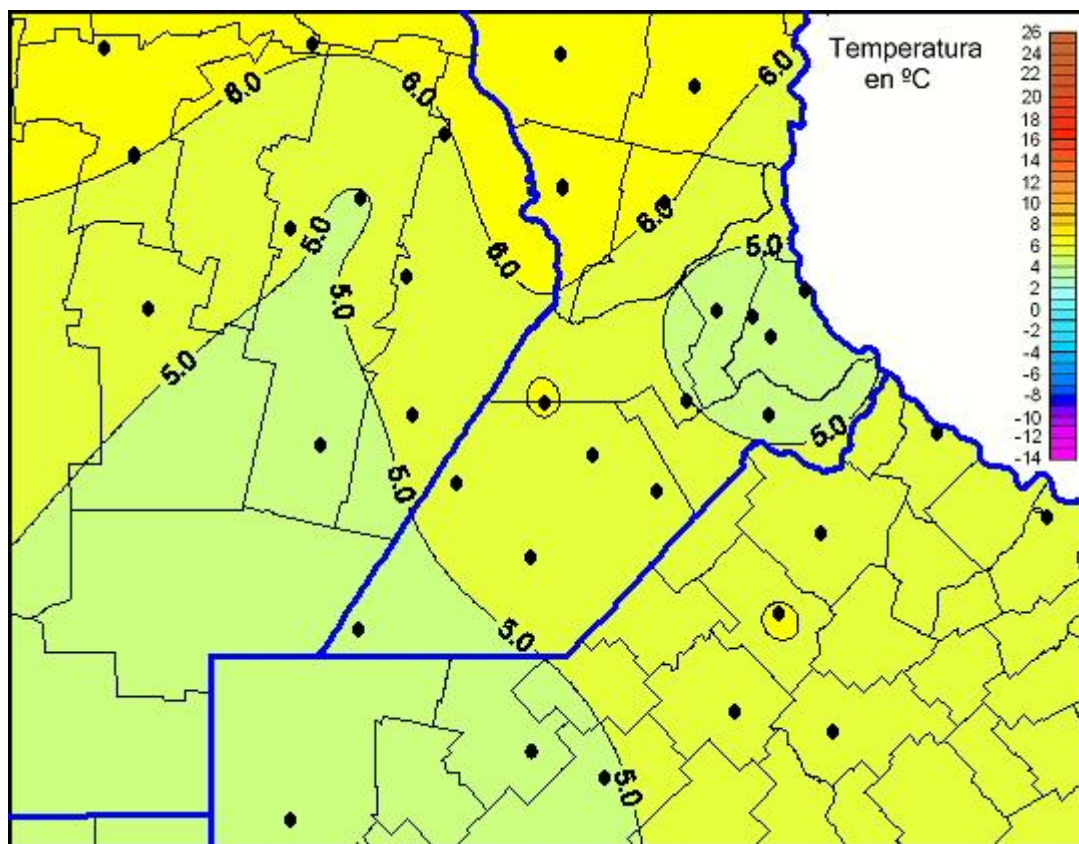

## Temperaturas Mínimas

Mapa de temperaturas mínimas de las las últimas 24 horas.  
(Desde las 8:00AM hasta las 8:00AM). Se actualiza a las 10:00hs.