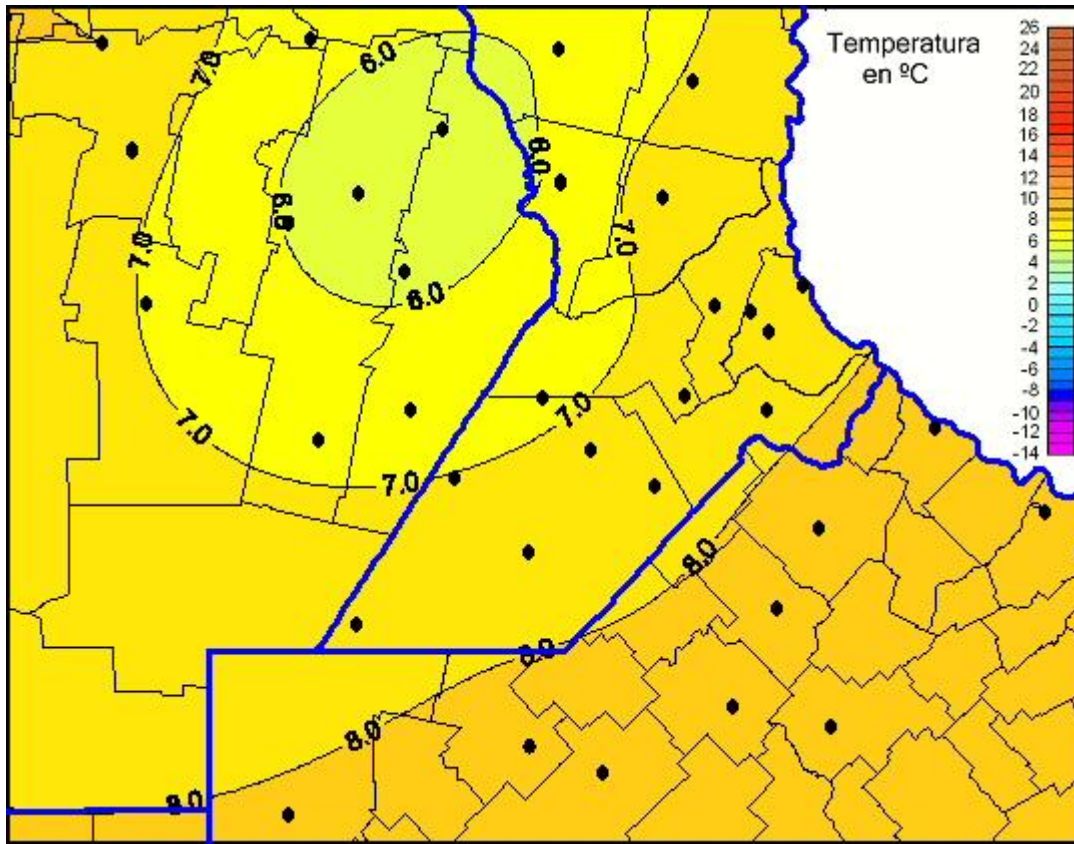

# Temperaturas Mínimas

Mapa de temperaturas mínimas de las las últimas 24 horas.  
(Desde las 8:00AM hasta las 8:00AM). Se actualiza a las 10:00hs.