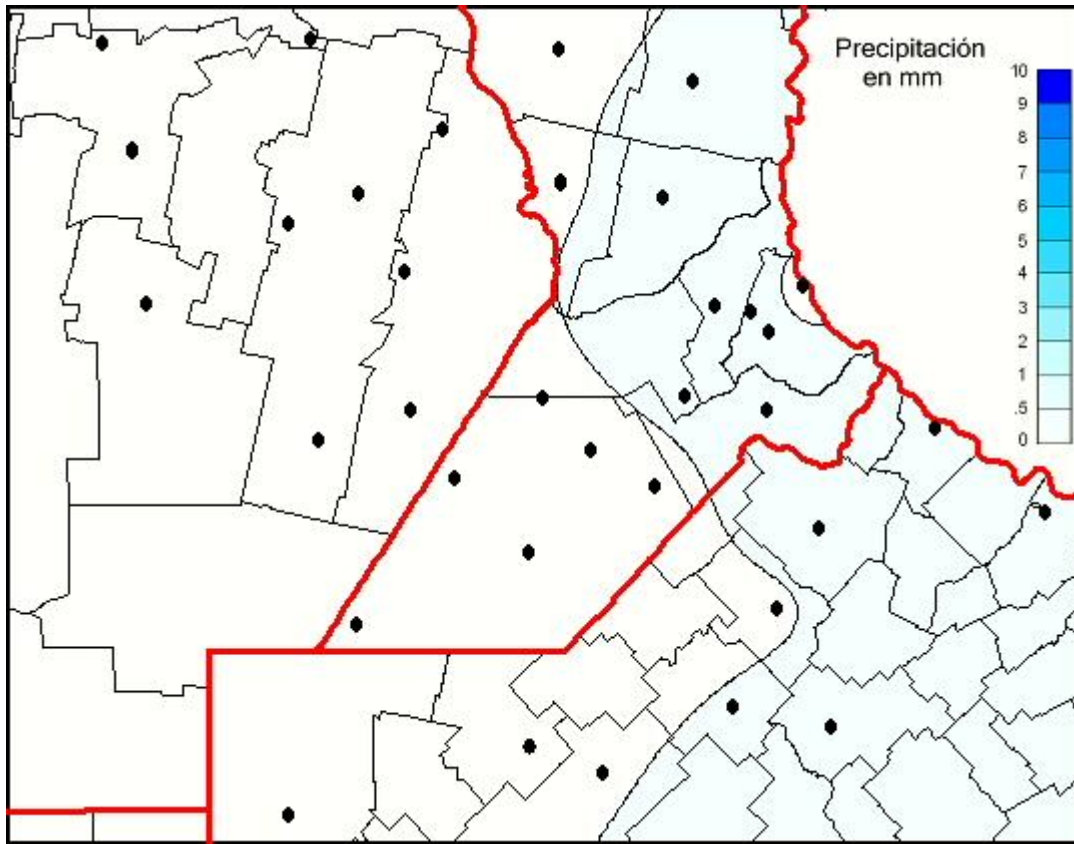

Lluvias

Mapa de precipitación acumulada en las últimas 24 horas.
(Desde las 8:00AM hasta las 8:00AM). Se actualiza a las 10:00hs.