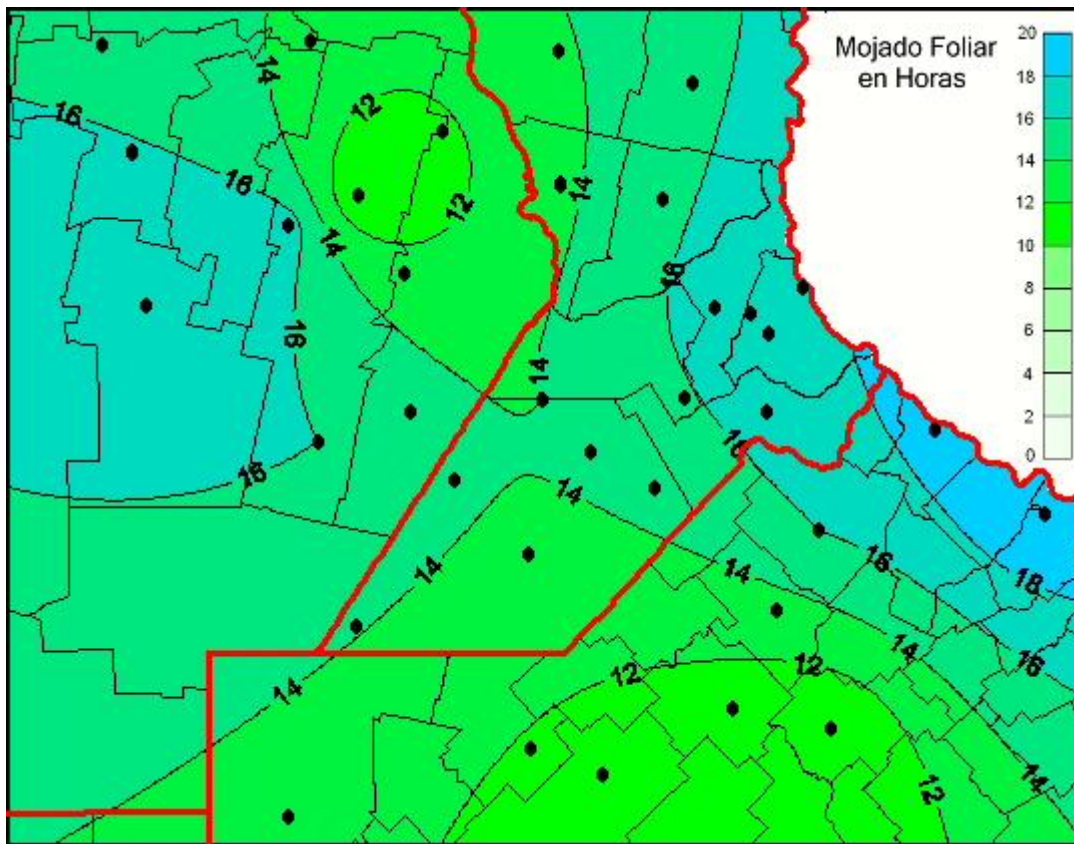

Humedad de Hoja

Mapa de humedad de hoja de las las últimas 24 horas.
(Desde las 8:00AM hasta las 8:00AM). Se actualiza a las 10:00hs.