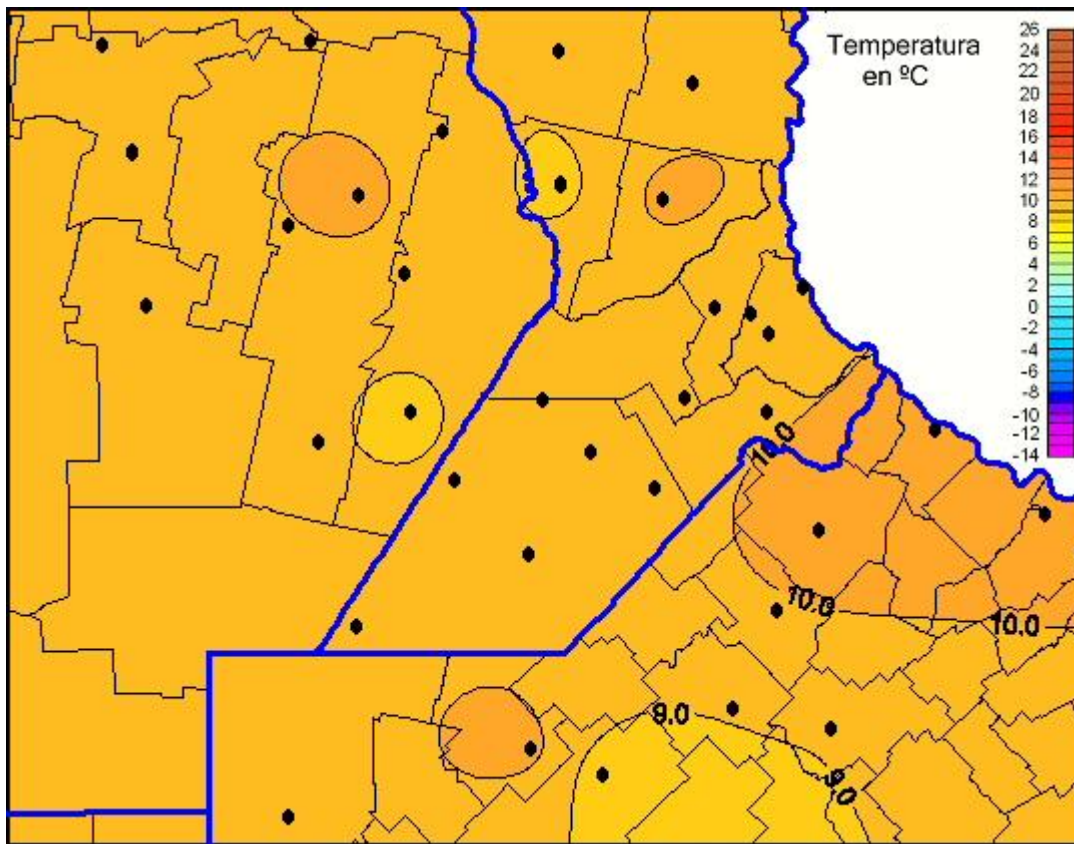

Temperaturas Mínimas

Mapa de temperaturas mínimas de las las últimas 24 horas.
(Desde las 8:00AM hasta las 8:00AM). Se actualiza a las 10:00hs.