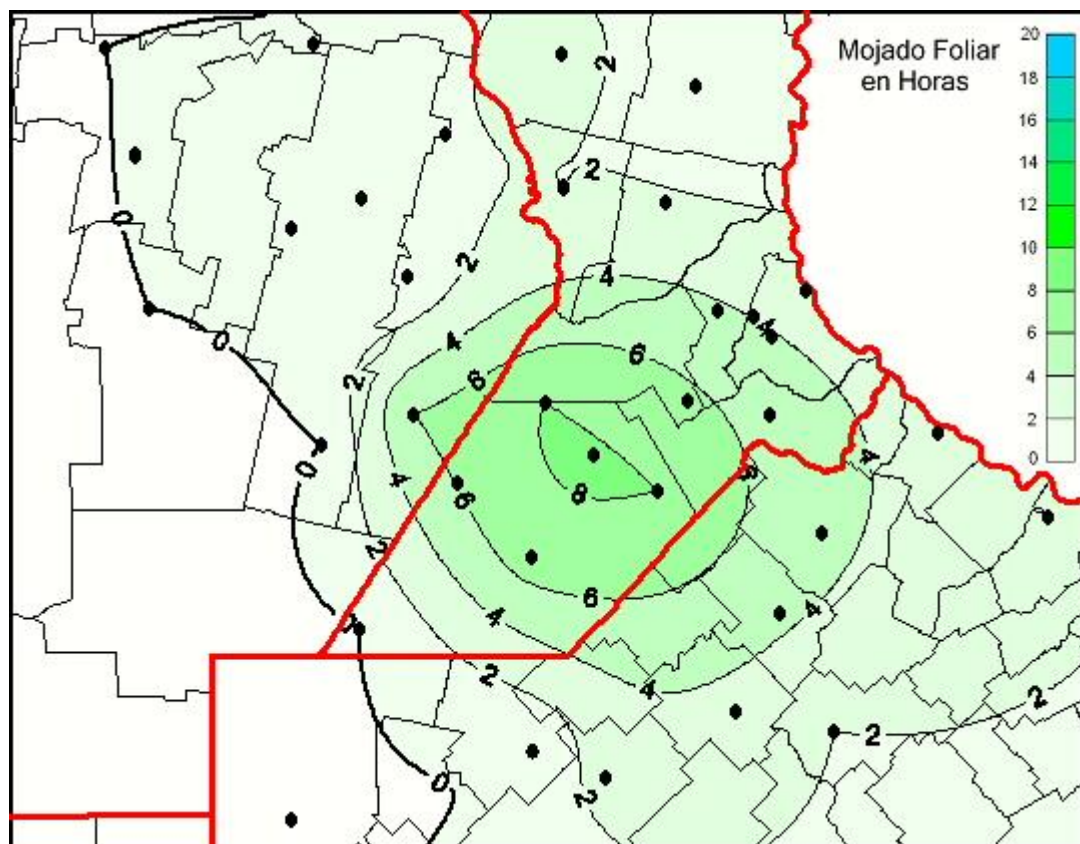

Humedad de Hoja

Mapa de humedad de hoja de las últimas 72 horas.
(Desde las 8:00AM hasta las 8:00AM). Se actualiza a las 10:00hs.