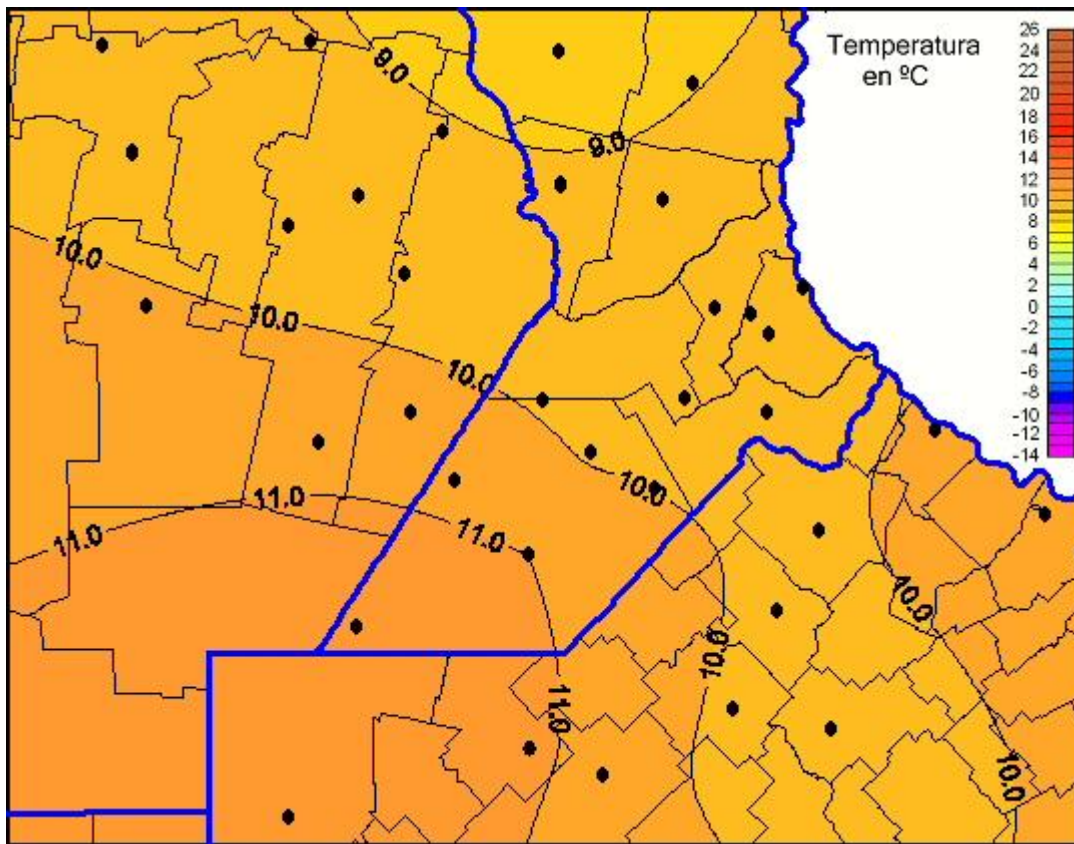

## Temperaturas Mínimas

Mapa de temperaturas mínimas de las las últimas 72 horas.  
(Desde las 8:00AM hasta las 8:00AM). Se actualiza a las 10:00hs.