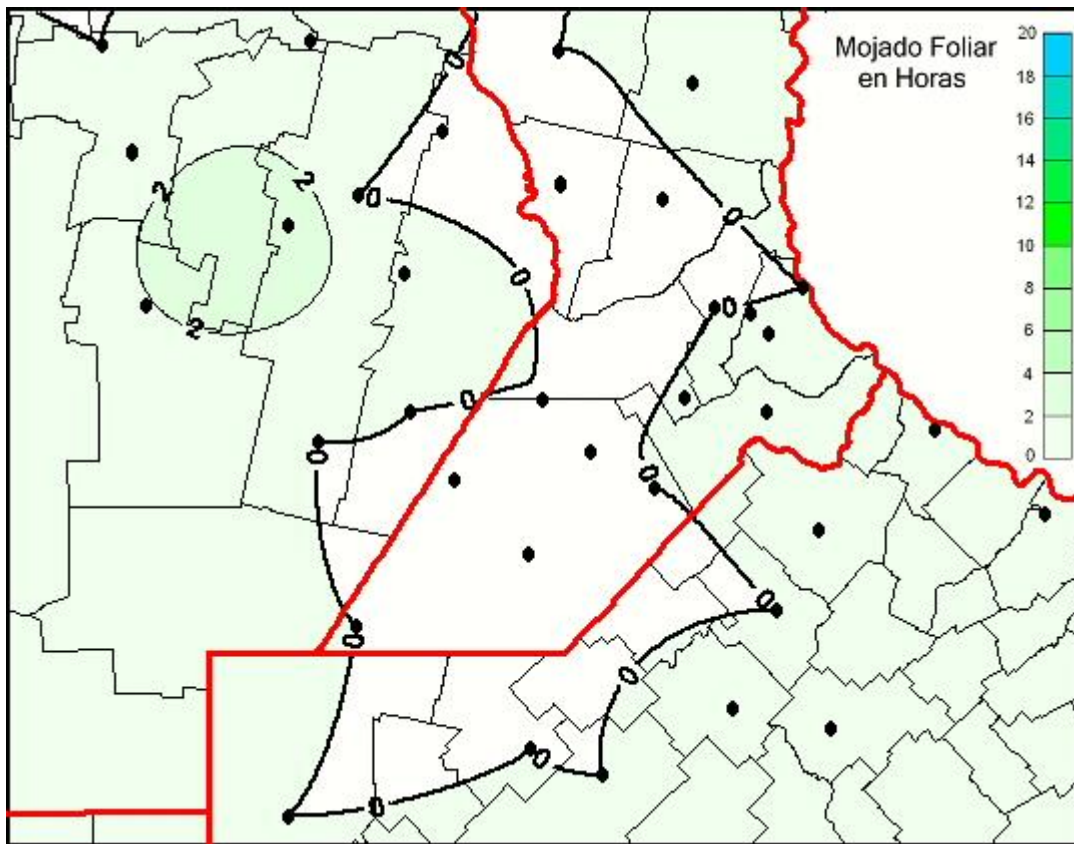

## Humedad de Hoja

Mapa de humedad de hoja de las las últimas 24 horas.  
(Desde las 8:00AM hasta las 8:00AM). Se actualiza a las 10:00hs.