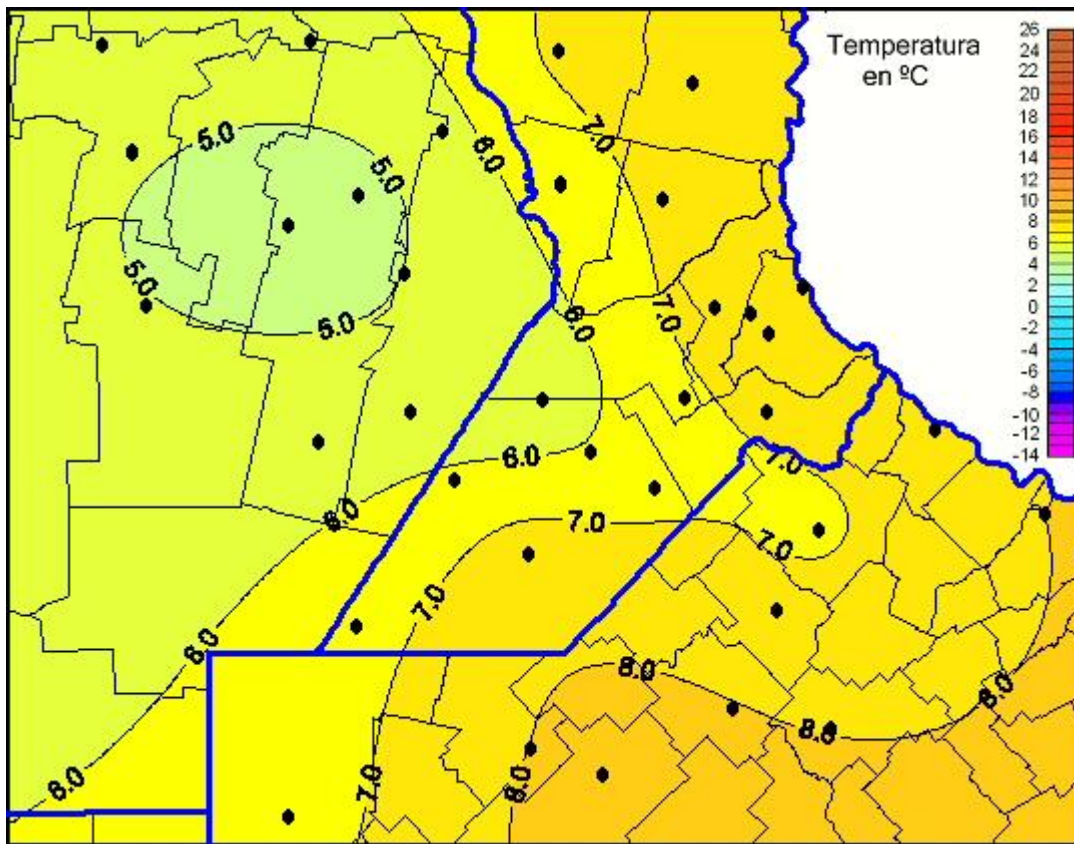

Temperaturas Mínimas

Mapa de temperaturas mínimas de las las últimas 24 horas.
(Desde las 8:00AM hasta las 8:00AM). Se actualiza a las 10:00hs.