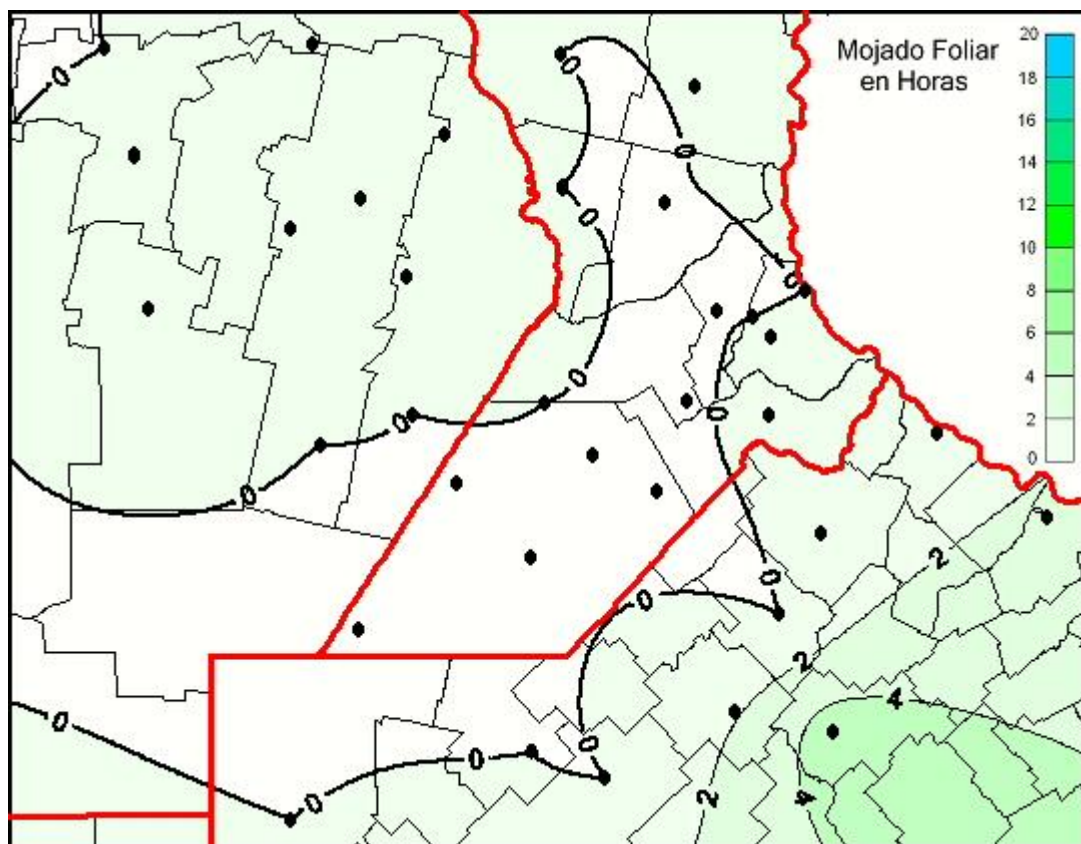

Humedad de Hoja

Mapa de humedad de hoja de las últimas 24 horas.
(Desde las 8:00AM hasta las 8:00AM). Se actualiza a las 10:00hs.